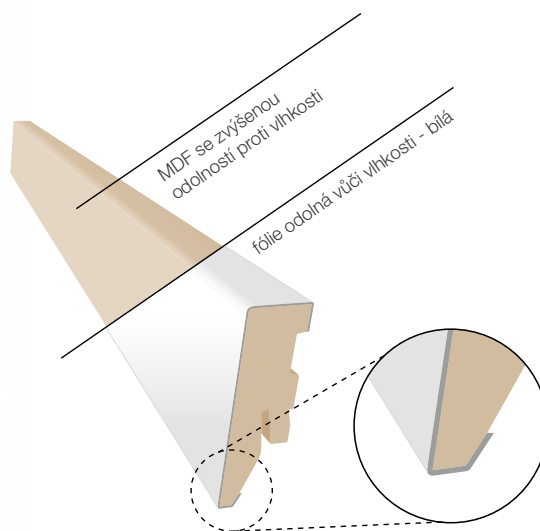

Skladba podlahy

Classic Touch, Natural Touch

AQUApro

Mikro V spára

Laminátová podlaha Hickory Georgia 34074 SQ

3D PODLAHOVÉ STUDIO

VYBERTE:

- > vhodný interiér
- > podlahu
- > barvu stěny a MÁTE HOTOVO!