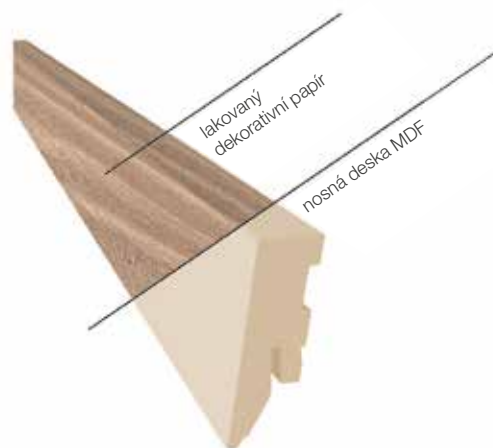

Skladba podlahy

Classic Touch, Natural Touch