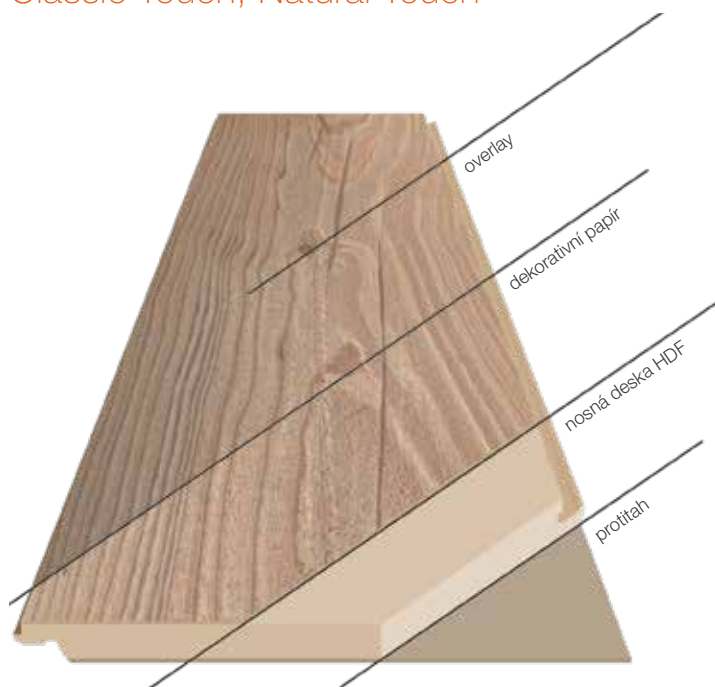

Skladba podlahy

Classic Touch, Natural Touch