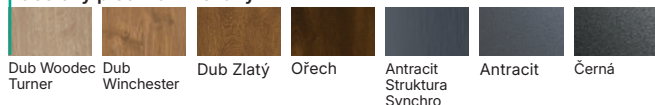

Ocelový plech laminovaný

Naskenujte QR kód a přejděte do konfiguratoru

Všechny doplňky a detaily jsou k dispozici v barvách

Příplatky (ceny v tabulce bez DPH | vč. DPH v Kč)

BALÍČEK STANDARD

el. otvírač s funkcí válečku (den / noc) pro řešení: klikla + madlo / klikla + koule	2 340	2 831
magnetické čidlo pro všechny způsoby otevírání	1 080	1 307
stříbrné nebo černé kukátko	180	218,00
ramínkový samozavírač dveří s funkcí blokády, stříbrný	5 130	6 207
ramínkový samozavírač dveří s funkcí zamykání barva černá	5 580	6 752
zesílení pod samozavírač	900	1 089
vyšší dveře (co 10 mm v rozsahu H_z = 2010-2380 mm)	3 600	4 356
širší dveře (co 10 mm v rozsahu S_z = 930-1130 mm)	900	1 089
nižší dveře (co 10 mm v rozsahu H_z = 2010-2080 mm)	900	1 089
barvy laky Premium: dveře RETRO, nadsvětličky	2 700	3 267
barvy laky Premium: ostatní kolekce dveří	5 400	6 534

BALÍČEK OPTIMUM, OPTIMUM ENERGY, PREMIUM ENERGY

el. otvírač s funkcí válečku (den / noc) pro řešení: klikla + madlo / klikla + koule	2 340	2 831
el. otvírač s funkcí válečku + magnetický kontakt, pro řešení: klikla + madlo / klikla + koule	2 520	3 049
magnetický kontakt pro všechny způsoby otevírání	1 080	1 307
SMART (biometrická čtečka ekey dLine, automatický zámek Winkhaus EAV4, napájecí zdroj), určený pro madlo bez tlačítka*	39 240	47 480
NAPÁJENÍ 24 V vyhrazeno pro řešení madla s tlačítkem	1 530	1 851
panoramatické kukátko stříbrné	900	1 089
panoramatické kukátko černé	1 125	1 361
ramínkový samozavírač dveří s funkcí blokády, stříbrný	5 130	6 207
ramínkový samozavírač dveří s funkcí zamykání barva černá	5 580	6 752
lišťový samozavírač s funkcí blokády ve stříbrné barvě	9 450	11 435
lišťový samozavírač s funkcí blokády v černé barvě	9 900	11 979
skrytý samozavírač (OPTIMUM, OPTIMUM ENERGY)	11 250	13 613
zesílení pod samozavírač	900	1 089
vyšší dveře (co 10 mm v rozsahu H_z = 2015-2385 mm)	3 600	4 356
širší dveře (co 10 mm v rozsahu S_z = 954-1154 mm)	900	1 089
nižší dveře (co 10 mm v rozsahu H_z = 2015-2085 mm)	900	1 089
barvy laky Premium: dveře RETRO, nadsvětličky	2 700	3 267
barvy laky Premium: ostatní kolekce dveří	5 400	6 534

** volitelně k dispozici s balíčky OPTIMUM ENERGY a PREMIUM ENERGY.