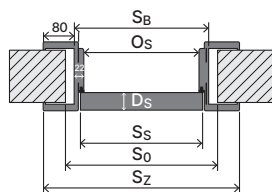

Zárubeň

PORTA SYSTEM ELEGANCE

Legenda rozměrů ➔ 267

Poznámky

- Národní technické posouzení ITB-KOT-2018/0358 2. vydání.
- Zárubeň by měla být instalována v místnostech s finálně dokončenými stěnami (např. tapety) a podlahou (např. parketami).
- Zárubeň lze objednat i ve verzi "tunel" (tj. bez těsnění, závěsů a protiplechu v zámku) (týká se zár. PS ELEGANCE).
- Výška „220“ - tři závěsy ve standardním provedení.
- Rozsah M v provedení lak UV Premium Plus a přírodní dýha se skládá z nosníku pro rozsah L a záklapy s prodlouženým perem.
- Rozsah A – aby bylo dosaženo minimální šířky stěny 75 mm, musí montér zkrátit (oříznout) pero záklapu.
- Zárubně jsou také k dispozici v syntetickém povrchu pro svépomocné malování – v ceně zárubni v 1. cenové skupině.
- V případě, že se kapsa skrytého závěsu nevejde do otvoru ve stěně, je třeba provést úpravu otvoru dle obrázku na str. ➔ 266
- Zárubeň PORTA SYSTEM ELEGANCE 90° dostupná pro rozsah K.

Aktuální ceny a podrobná nabídka jsou také k dispozici na portadoors.com/cz

217