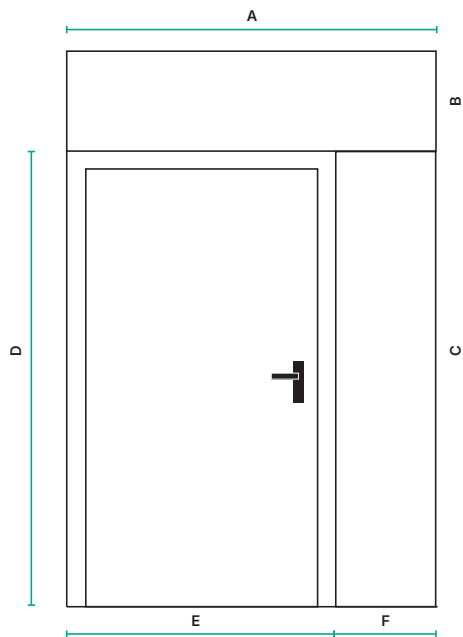

Nadsvětlíky pro dveře PORTA THERMO*

Typ zárubně	NH	Now	NS	Nos
BOČNÍ NADSVĚTLÍKY	2085	1967	300	182
			400	282
			500	382
			600	482
			700	582
			800	682
HORNÍ NADSVĚTLÍKY	300 / 400 / 500	182 / 282 / 382	957	839
			1007	889
			1057	939
			1107	989
			1157	1039
			1207	1089
			1257	1139
			1307	1189
			1357	1239
			1407	1289
			1457	1339
			1507	1389
			1557	1439
			1607	1489
			1657	1539
			1707	1589
			1757	1639
			1807	1689
			1857	1739
			1907	1789
			1957	1839
			2007	1889
			2057	1939
			2107	1989
			2157	2039
			2207	2089
2257	2139			
2307	2189			
2357	2239			
2407	2289			
2457	2339			
2507	2389			
2557	2439			
2607	2489			
2657	2539			
2707	2589			
2757	2639			

- **A** Nastavení šířky horního nadsvětlíku v rozsahu NS 954 - 2754 mm
- **B** Nastavení výšky horního nadsvětlíku v rozsahu NH 300 - 500 mm (po 10 mm)
- **C** Nastavení výšky bočního nadsvětlíku v rozsahu NH 2015-2385 mm (po 10 mm)
- **D** Nastavení výšky dveří po 10 mm v rozsahu:
  standard Hz = 2010 - 2380 mm
  optimum Hz = 2015 - 2385 mm
  premium Hz = 2015 - 2385 mm
- **E** Nastavení šířky dveří po 10 mm v rozsahu:
  Standard S_z = 930-1130 mm
  Optimum S_z = 954-1154 mm
  Premium S_z = 954-1154 mm
- **F** Nastavení šířky bočního nadsvětlíka v rozsahu NS 300 - 800mm (co 10 mm)

Legenda k rozměrům

- S_s celková šířka křídla (včetně polodrážek)
- H_s celková výška křídla (včetně polodrážky)
- D_s tloušťka křídla
- S_o šířka otvoru ve stěně připraveného pro osazení zárubně
- H_o výška otvoru ve stěně připraveného pro osazení zárubně, měřená od úrovně dokončené podlahy
- O_s šířka v otvoru zárubni
- O_w výška v otvoru zárubně (měřeno od úrovně prahu)
- S_z celková šířka zárubně, rozměr s krycími lištami
- H_z celková výška zárubně, rozměr s krycími lištami
- T_{sw} povolená tolerance odchylky šířky | výška otvoru ve stěně
- NS celková šířka nadsvětílka
- NH celková výška nadsvětílku
- Nos viditelná šířka zasklení
- Now viditelná výška zasklení

* rozměry pro standardní výšku, při změně výšky dveří, rozměr NH, Nový boční nadsvětlík je správně nastaven
Rozměry NH a Now se v případě bočního nadsvětílku zvyšují o 3 mm v konfiguraci s dveřmi vybavenými skrytým samozavíračem.