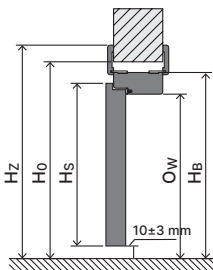

Zárubně

MINIMAX

Poznámky

- Národní technické posouzení ITB-KOT-2018/0358 2. vydání.
- Zárubně by měla být instalována v místnostech s finálně dokončenými stěnami (např. tapety) a podlahou (např. parketami).
- Zárubně o šířce 100 mm je možné objednat i ve verzi "tunel" (t.j. vyrobeno bez drážky, těsnění, závěsy a západky zámku).
- Zárubně a lišty jsou k dispozici v nelakovaném provedení (pro samostatně prováděné konečné úpravy).
- Při šířce "100" je nutný třetí závěs.
- Zárubně, krycí lišty a čtvrtkruhová lišta jsou také k dispozici v syntetickém povrchu pro svépomocné malování v ceně zárubně a lišt v cenové skupině 1.
- Lišty v laku UV Premium Plus seřezané pod úhlem 45°, a v syntetické fólii pod úhlem 90°.

Legenda rozměrů 267

Aktuální ceny a podrobná nabídka jsou také k dispozici na portadoors.com/cz