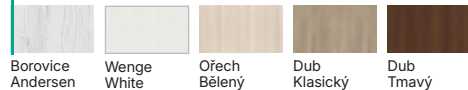

(1) Traditional