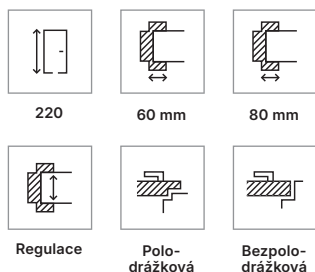

Nr B.BK.60111.808.2024
platný do: 17.01.2030

PORTA SYSTEM HYDRO PROTECT™, PORTA SYSTEM ELEGANCE HYDRO PROTECT™

Cena zárubně bez DPH | vč. DPH (Kč)
bez křídla a kliky

od 6 525 | 7 895

Konstrukce

Zárubeň se skládá z:

- Hlavní nosníky: jednoho vodorovného a dvou svislých, vyrobených z dřevo-polymerního kompozitu a vybavených nezbytným kováním a příslušenstvím.
- Krycí lišty (verze polodrážková: 60, 80 mm, verze bezpolodrážková 80 mm) vyrobené z dřevo-polymerního kompozitu.

Zárubeň je vyráběna a dodávána zákazníkovi ve formě sady částí k montáži na místě.

Poznámky

- Norma ČSN-EN 14351-2.
- Zárubeň by měla být instalována v místnostech s finálně dokončenými stěnami (tapety, obklady atp.) a podlahou (např. parkety, dlažba atp.)
- Při šířce "100" je nutný třetí závěs.
- Výška „220“: 3 závěsy ve standardu.