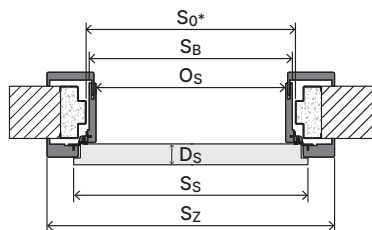

Barvy přizpůsobené barvě křídla (ceny v tabulce bez DPH | vč. DPH v Kč)

Vyobrazení větších vzorků dekorů na str. 252

Zárubně pro křídla: ROZSAH ŠÍŘKY STĚNY		V SYNTETICKÝCH POVRŠÍCH			V LAKOVANÝCH POVRŠÍCH	
		(1) Povrch Syntetický	(2) Povrch Syntetický / Soft CPL	(3) Laminát CPL	(1) Povrch Syntetický	(2) Povrch Lakovaná Premium
5	55 ÷ 75	6 480 | 7 841	6 651 | 8 048	6 741 | 8 157	6 480 | 7 841	6 921 | 8 374
A	75 ÷ 95					
B	95 ÷ 115	6 615 | 8 004	6 795 | 8 222	6 885 | 8 331	6 615 | 8 004	7 065 | 8 549
C	120 ÷ 140					
D	140 ÷ 160	6 975 | 8 440	7 245 | 8 766	7 335 | 8 875	6 975 | 8 440	7 515 | 9 093
E	160 ÷ 180					
F	180 ÷ 200	7 425 | 8 984	7 695 | 9 311	7 785 | 9 420	7 425 | 8 984	7 965 | 9 638
G	200 ÷ 220					
H	220 ÷ 240	8 145 | 9 855	8 370 | 10 128	8 460 | 10 237	8 145 | 9 855	8 640 | 10 454
I	240 ÷ 260					
J	260 ÷ 280					

Příplatky (ceny v tabulce bez DPH | vč. DPH v Kč)

lam. CPL 0,2 – barvy označené *

495 | 599

Zárubeň

PORTA RENOVA

Poznámky

- PN-EN 14351-2:2018-2 (pouze pro dveřní sadu: zárubeň Renova a interiérové křídlo PORTA).
- Zárubeň by měla být instalována v místnostech s finálně dokončenými stěnami (např. tapety) a podlahou (např. parketami).
- Zárubeň lze objednat i v provedení "tunel" (t.j. vyrobeno bez drážky a těsnění, závěsů a protiplechu zámku).
- Zárubně není k dispozici v barvách: Kašmír, Fjord, Olive.
- Při šířce "100" je nutný třetí závěs.
- K zárubni lze objednat rozšíření v podobě přídatných nosníků.
- K této zárubni lze použít standardní dveřní křídla. V případě montáže kliky s rozetou nebo štítkem o šířce nad 44 mm je nutné objednat křídlo se zámekem 72/60.
- Při zaměřování otvoru pro zárubeň je nutné zohlednit všechny nepravidelnosti zakřivení staré zárubně i stěny.

Z důvodu složité montáže se doporučujeme využít služeb autorizovaného montážníka.

Legenda rozměrů 267