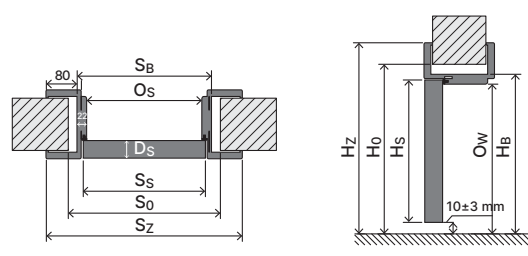

Zárubeň

PORTA SYSTEM **HYDRO PROTECT™**

Legenda rozměrů ➔ 267

PORTA SYSTEM ELEGANCE **HYDRO PROTECT™**

Legenda rozměrů ➔ 267

Příslušenství

PORTA SYSTEM **HYDRO PROTECT™**:

- Dva nebo tři standardní závěsy čepové nebo závěsy PRIME (volitelně za příplatek).
- Gumové těsnění po obvodu zárubně.