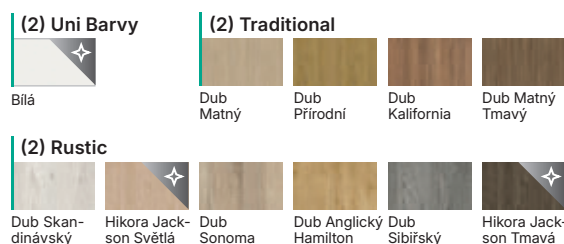

s lepenými dřevěnými prvky
(volitelné za příplatek)

C.0

C.2

C.4

C.4 s černými skly

Barvy (ceny v tabulce bez DPH | vč. DPH v Kč)

Vyobrazení větších vzorků dekorů na str. [252](#)

VĚNUJTE POZORNOST!