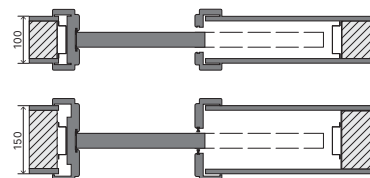

POSUVNÉ SYSTÉMY KOMPAKT URČENÉ
PRO STĚNY O TLOUŠŤCE 100 A 150 MM