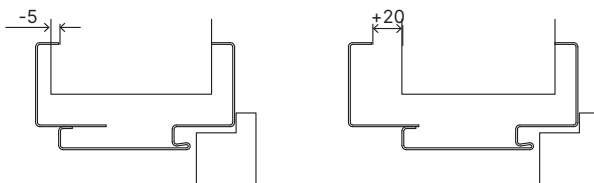

Rozsah regulace

Interiérové dveře s ocelovými zárubněmi

Viz obrázek vpravo.

Typ zárubeň	Rozměr	S_s	H_s	D_s	S_o	H_o	O_s	O_w	S_b	H_b	S_z (6)	S_z (8)	H_z	T_{sw}
se zárubní Ocelová PORTA SYSTEM	60	648	1985	40	680	2010	600	1968	650	1993	740	-	2038	±10/±5
	70	748			780		700		750		840	-		
	80	848			880		800		850		940	-		
	90	948			980		900		950		1040	-		
	100	1048			1080		1000		1050		1140	-		

POZOR: U dveří s výškou „220“ je třeba zvětšit rozměry: H_s, H_o, O_w, H_b o 132 mm.