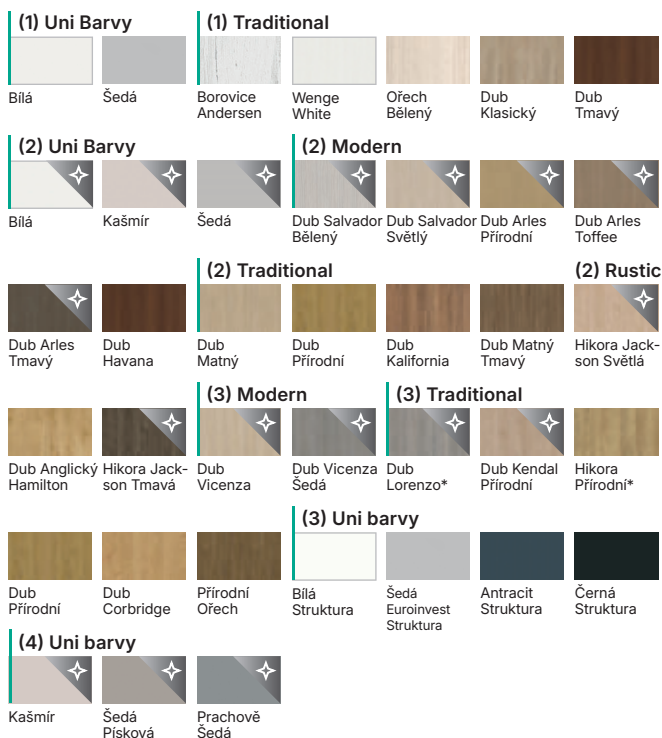

PORTA LINE: