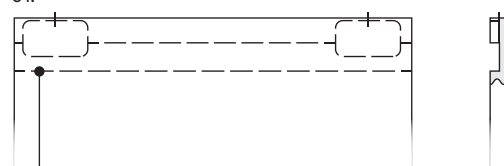

směr
otevírání ←

01.

Pohled z vnitřní strany:
frézování pro skrytý posuvný systém

02.