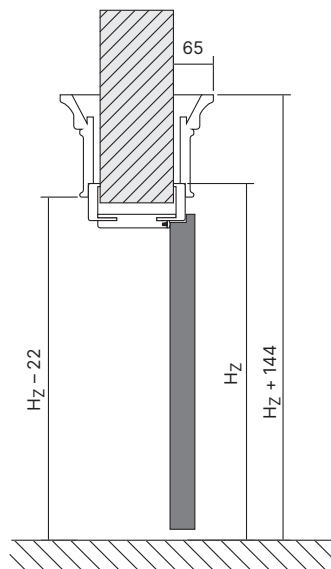

Technické výkresy

Retro modul (se zárubní PORTA SYSTEM)