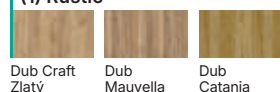

PORTA LOFT:

(1) Rustic