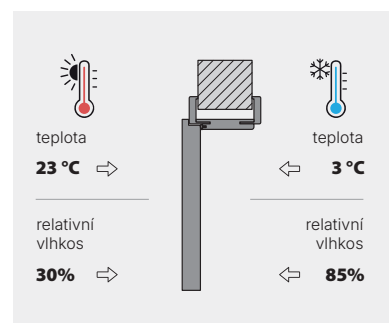

Plochá křídla s výplní z plně/děrované dřevotřískové desky + zesílená zárubeň PS.

PORTA KLIMA III

Nezbytné pro velké teplotní rozdíly. Zvolte je pro oddělení vytápěných a nevytápěných místností (schodiště, sklep, půda) a pro všechny vstupní dveře do bytů.

Kolekce interiérových dveří:

Kolekce jako ve třídě II + hliníkový plášť + ocelová nebo **HYDRO PROTECT™** zárubeň

Všechny interiérové vstupní dveře z řady PORTA.

Proč je klimatická třída důležitá?

Různé místnosti = různé podmínky (teplota, vlhkost). Dveře nesprávné třídy se mohou deformovat nebo poškodit.