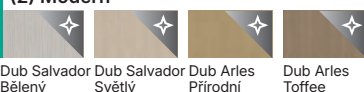

Provedení

Hrany křídla jsou potaženy černou ABS páskou. Vodorovná struktura v modelu 7.1 a 0.7.
Ocelové panely v černé barvě pouze u modelu 0.7.

Barvy (ceny v tabulkách bez DPH | vč. DPH v Kč)

Vyobrazení větších vzorků dekorů na str. [252](#)

PORTA LOFT:

(1) Rustic

(2) Modern

(3) Traditional

(4) Rustic

(4) Modern

(4) Traditional

FIRE:

(4) Rustic

VĚNUJTE POZORNOST!

Číslo v závorce, např. (1), označuje cenovou skupinu.

Podívejte se na poslední stránky katalogu

FIRE (4) Synchronní deska 3 mm

0.1	11 385 | 13 776
0.7	11 385 | 13 776

PORTA LOFT	(1) Povrch Syntetický	(2) Povrch Syntetický	(3) Laminát CPL	(4) Synchronní deska 3 mm (horizontální uspořádání)	(4) Synchronní deska 3 mm (vertikální uspořádání)
1.1	6 975 | 8 440	7 605 | 9 202	7 695 | 9 311	-	10 035 | 12 142
7.1	-	-	-	8 775 | 10 618	-

Příplatky (ceny v tabulce bez DPH | vč. DPH v Kč)

PŘÍPLATKY K FIRE A PORTA LOFT

rozměr „100“	531	643,00
NOVINKA garážový balíček: viz str. 240	3 411	4 127
ventilační podřez	351	425,00
akustický padací práh	891	1 078
bezpolodrážkové: třetí závěs 3D ve stříbrné, černé (příplatek k ceně zár.)	1 125	1 361

PŘÍPLATKY K FIRE

výška křídla "220"	675	817,00
systém magnetický s madlem: příplatek k zárubni	7 416	8 973
systém magnetický s madlem: příplatek k křídlu	2 124	2 570
systém magnetický s madlem: madlo CARBON	1 593	1 928
systém magnetický s madlem: rozeta WC s dodatečným zámkem	639	773,00

PŘÍPLATKY K PORTA LOFT

výplň děrovaná dřevotřísková deska	1 080	1 307
výplň z plně dřevotřískové desky	1 395	1 688
lam. CPL 0,2 – barvy označené *	495	599,00
AKCE - akustický balíček	1 692	2 047
reverzní polodrážka - příplatek ke křídlu	2 520	3 049
reverzní polodrážka – třetí závěs 3D, barva černá (příplatek k ceně zár.)	1 890	2 287