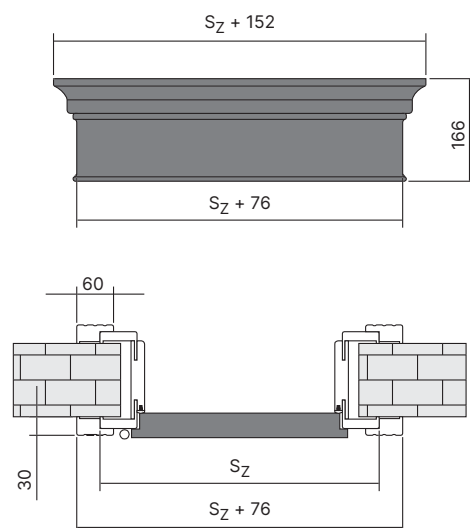

Technické výkresy

Retro modul (se zárubní PORTA SYSTEM)