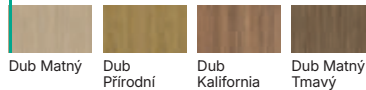

Bílá | Šedá | Fjord | Olive

(1) Rustic

Borovice Norská | Akát Stříbrný | Dub Craft Zlatý | Dub Mauvella | Dub Catania | Akát Medový | Dub Šarlatový

(2) Uni Barvy

Bílá | Kašmír | Šedá

(2) Traditional

Dub Matný | Dub Přírodní | Dub Kalifornia | Dub Matný Tmavý