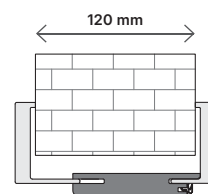

MAXIMÁLNÍ ROZSAH
regulace bez zkráceného
pera záklopu

Interiérové dveře se zárubněmi HYDRO PROTECT™

Podívejte se na obrázky vpravo.

Typ zárubně	Rozměr	S_s	H_s	D_s	S_o	H_o	O_s	O_w	S_b	H_b	S_z (6)	S_z (8)	H_z	T_{sw}
se zárubní PORTA SYSTEM HYDRO PROTECT™	60	648	1985	40	685	2015	606	1971	650	1993	750	790	záklop (6) / (8) 2043/2063	±20 / 10
	70	748			785		706		750		850	890		
	80	848			885		806		850		950	990		
	90	948			985		906		950		1050	1090		
	100	1048			1085		1006		1050		1150	1190		
se zárubněmi: PORTA SYSTEM ELEGANCE HYDRO PROTECT™	60	622	1972	40	695	2015	606	1971	650	1993	-	790	záklop (8) 2063	±20 / 10
	70	722			795		706		750		-	890		
	80	822			895		806		850		-	990		
	90	922			995		906		950		-	1090		
	100*	1022			1095		1006		1050		-	1190		

POZOR: V případě zárubní "210" je potřeba zvětšit rozměry H_s, H_o, O_w, H_b o 132 mm.