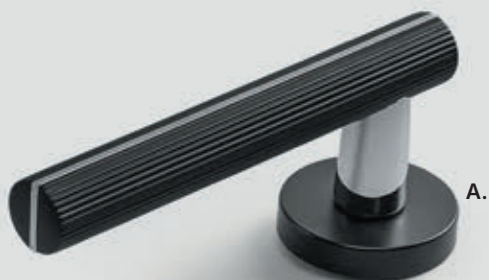

Vzhledem k použité technice tisku se může barva zobrazeného výrobku lišit od originálu.

Kombinace barev

Stylová
klíka

Životnost

PORTA GRANDE A.0, šedá, klíka Callo, Černá se stříbrnou

Prestige

[PORTA] NEW LINE