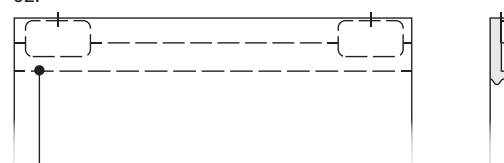

Pohled z vnitřní strany:
frézování pro skrytý posuvný systém

Tabulka rozměrů

	Rozměr	S_s	H_s	D_s	S_o	H_o	M_s	T_{sw}
Posuvný systém SLIDE	70	744	2155	40	680	2015	2000	±10/5
	80	844			780			
	90	944			880			
	100	1044			980			

Legenda k rozměrům

S_s celková šířka křídla (včetně polodrážek)
H_s celková výška křídla (včetně polodrážky)
D_s tloušťka křídla
S_o šířka otvoru ve stěně připraveného pro osazení zárubně

H_o výška otvoru ve stěně připraveného pro osazení zárubně, měřená od úrovně dokončené podlahy
M_s šířka maskovacího rámu posuvného systému
T_{sw} povolená tolerance odchylky šířky | výška otvoru ve stěně

Barvy přizpůsobené barvě křídla v posuvné verzi (ceny v tabulkách bez DPH | vč. DPH v Kč)

Vyobrazení větších vzorků dekorů na str. → 252