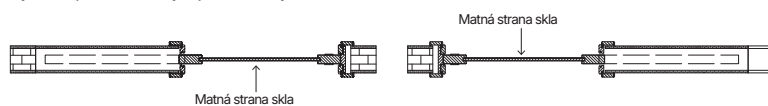

Kulatá madla

KULATÁ MADLA PRO POSUVNÉ DVEŘE

Stříbrná, zlatá, černá barva

v ceně křídla

Dveře posuvné

Posuvná křídla jsou vyráběna jako levá.

Systém podomítkový - dvoukřídlý

Systém podomítkový - jednokřídlý