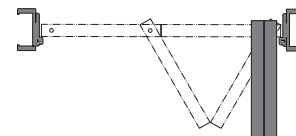

PRAVÉ DVEŘE

*POZOR: Specifika kování při úplném otevření křídel způsobuje zúžení průchodu (cca 10 cm).

Tabulka rozměrů

Typ zárubně	Rozměr	S_s	H_s	D_s	S_o	H_o	O_s	O_w	S_b	H_b	S_z (6)	S_z (8)	H_z (6), (8)	T_{sw}
System ALFA	60	647	1955	40	685	2015	465	1971	650	1998	750	790	profil (6) / (8) 2043 / 2063	±20/10
	70	747			785		565		750		850	890		
	80	847			885		665		850		950	990		
	90	947			985		765		950		1050	1090		
	100	1047			1085		865		1050		1150	1190		
System BETA	60	592	1945	40	685	2025	455	1971	650	2004	750	790	profil (6) / (8) 2043 / 2063	±20/10
	70	692			785		555		750		850	890		
	80	792			885		655		850		950	990		
	90	892			985		755		950		1050	1090		

Legenda k rozměrům

S_s	celková šířka křídla (včetně polodrážek)
H_s	celková výška křídla (včetně polodrážky)
D_s	tloušťka křídla
S_o	šířka otvoru ve stěně připraveného pro osazení zárubně
H_o	výška otvoru ve stěně připraveného pro osazení zárubně, měřená od úrovně dokončené podlahy
O_s	šířka otvoru zárubně (rozměr je zmenšen o tloušťku křídel zavěšených na zárubni)

O_w	výška stavebního otvoru (měřená od úrovně dokončené podlahy)
S_b	šířka zárubně, rozměr bez krycích lišt
H_b	výška zárubně, rozměr bez krycích lišt
S_z	celková šířka zárubně, rozměr s krycími lištami
H_z	celková výška zárubně, rozměr s krycími lištami
T_{sw}	povolená tolerance odchylky šířky | výška otvoru ve stěně

Věnujte pozornost záklopů 60/80 mm v tabulkách rozměrů (S_z).

Barvy přizpůsobené barvě křídla
v posuvné verzi

(ceny v tabulce bez DPH | vč. DPH v Kč)

Vyobrazení větších vzorků
dekorů na str. [252](#)

	(1) Lak	(1) Povrch Syntetický	(2) Povrch Syntetický / Soft CPL	(3) Laminát CPL
Křídlo	9 675 | 11 707	9 675 | 11 707	10 305 | 12 469	10 395 | 12 578

Příplatky (ceny v tabulce bez DPH | vč. DPH v Kč)

vodící systém ALFA (příplatek k sadě)	630	762
rozměr „100“ (ALFA)	531	643
výplň děrovaná dřevotřísková deska	1 080	1 307
ventilační podřez	351	425
lam. CPL 0,2 – barvy označené *	495	599
lam. CPL 0,2 – SKUPINA UNI MATNÝ	720	871

K ceně kompletní sady je třeba připočítat cenu zárubně PORTA SYSTEM
pro jednokřídlové dveře v příslušném rozsahu regulace, viz [214](#)