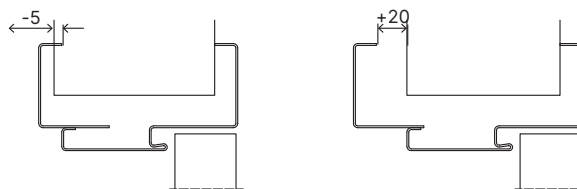

Příslušenství – v ceně zárubně

- Dva 3D nastavitelné závěsy.
- Gumové těsnění po obvodu zárubně v barvě bílé, šedé, hnědé, béžové, antracitové a černé.
- Montážní kotvy

Průřez zárubně

Rozsah zárubně

Rozsah regulace