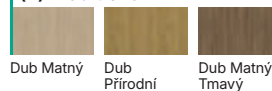

Bílá Kašmír Šedá

(2) Traditional

Dub Matný Dub Přírodní Dub Matný Tmavý

VĚNUJTE
POZORNOST!

Číslo v závorce, např. (1), označuje cenovou skupinu.
Podívejte se na poslední stránky katalogu

MODELY (1) Povrch Syntetický (2) Povrch Syntetický / Soft CPL

H.0-H.5 6 435 | 7 786 7 155 | 8 658
J.0-J.6

Příplatky (ceny v tabulce bez DPH | vč. DPH v Kč)

rozměr „100“	531 | 643	polodrážkové a bezpolodrážkové: magnetický zámek s nerezovým čelem	441 | 534
ventilační podřez	351 | 425	bezpolodrážkové: magnetický zámek černý, bílý nebo zlatý	630 | 762
černé sklo 1 ks (POUZE PN)	243 | 294	bezpolodrážkové: třetí závěs 3D (příplatek k ceně zár.)	1125 | 1361
akustický padací práh	891 | 1 078	bezpolodrážkové: 3D závěsy, zlatá barva (příplatek k ceně zár.)	531 | 643
polodrážkové: závěsy PRIME (příplatek k ceně zár.)(POUZE PN)	198 | 240	posuvná křídla - podélné madlo	747 | 904
polodrážkové: běžný zámek a čepový závěs v černé barvě	297 | 359	posuvná křídla - hákový zámek s bočními madly	1 611 | 1 949
polodrážkové: magnetický zámek a čepový závěs v černé barvě	828 | 1 002