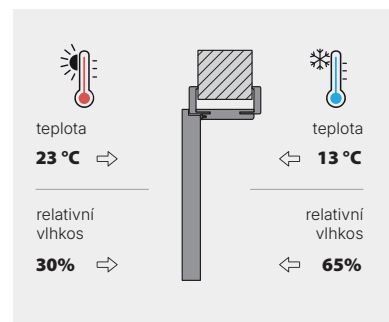

Plochá křídla s výplní z plně/děrované dřevotřískové desky + zesílená zárubeň PS.

PORTA KLIMA III

Nezbytné pro velké teplotní rozdíly. Zvolte je pro oddělení vytápěných a nevytápěných místností (schodiště, sklep, půda) a pro všechny vstupní dveře do bytů.