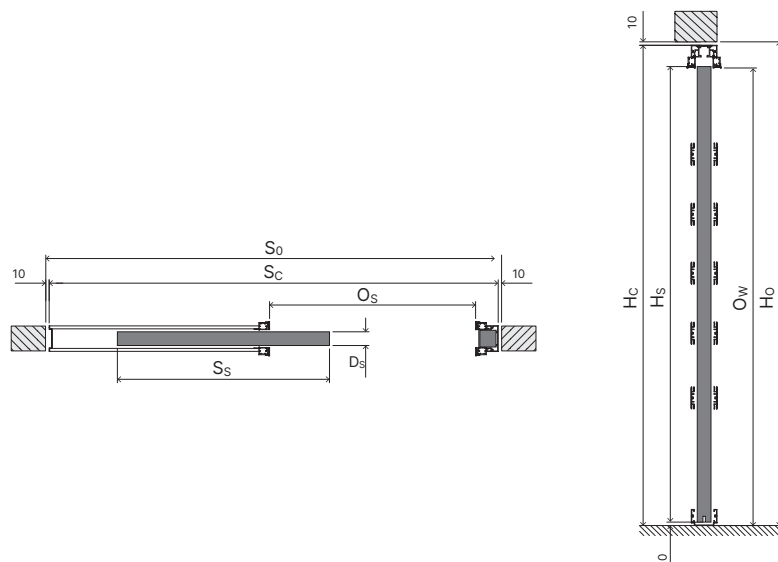

křídlo s hákovým zámkem

speciální madla (kulatá nebo hranatá)

Posuvný systém BEZOBLOŽKOVÝ

Způsob otevírání dveří

Systém nevyžaduje použití zárubně s krycími obložkami. Pouzdro je určeno pro instalaci do sádkartonových stěn.