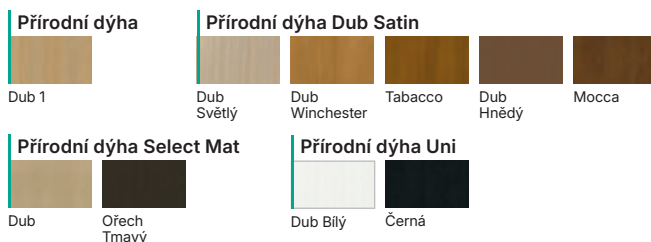

NATURA LINE:

VĚNUJTE POZORNOST! Číslo v závorce, např. (1), označuje cenovou skupinu. Podívejte se na poslední stránky katalogu

PORTA LINE	(1) Povrch Syntetický	(2) Povrch Syntetický / Soft CPL	(3) Laminát CPL
A.1-L.1	7 200 | 8 712	7 830 | 9 474	7 920 | 9 583

NATURA LINE	Přírodní dýha Select Mat	Přírodní dýha Dub	Přírodní dýha Dub Satin
A.1-L.1	11 925 | 14 429	12 375 | 14 974	12 915 | 15 627

Příplatky (ceny v tabulce bez DPH | vč. DPH v Kč)

rozměr „100“	531 | 643	polodrážkové: závěsy PRIME (příplatek k ceně zár.)(POUZE PN)	198 | 240
výška křídla "220"	1 638 | 1 982	polodrážkové: magnetický zámek a čepový závěs v černé barvě	828 | 1 002
výplň děrovaná dřevotřísková deska	1 080 | 1 307	polodrážkové a bezpolodrážkové: magnetický zámek s nerezovým čelem	441 | 534
výplň z plně dřevotřískové desky	1 395 | 1 688	bezpolodrážkové: magnetický zámek černý, bílý nebo zlatý	630 | 762
NOVINKA garážový balíček: viz str. 240	3 411 | 4 127	bezpolodrážkové: třetí závěs 3D (příplatek k ceně zár.)	1 125 | 1 361
ventilační podřez	351 | 425	bezpolodrážkové: 3D závěsy, zlatá barva (příplatek k ceně zár.)	531 | 643
akustický padací práh	891 | 1 078	reverzní polodrážka - příplatek ke křídlu	2 520 | 3 049
AKCE - akustický balíček	1 692 | 2 047	reverzní polodrážka - třetí závěs 3D (příplatek k ceně zár.)	1 890 | 2 287
lam. CPL 0,2 - barvy označené *	495 | 599	reverzní polodrážka - třetí závěs 3D, barva zlatá (příplatek k ceně zár.)	531 | 643
lam. CPL 0,2 - SKUPINA UNI MATNÝ	720 | 871	posuvná křídla - podélné madlo	747 | 904
Přírodní dýha Dub Satin Bílý	2 412 | 2 919	posuvná křídla - hákový zámek s bočními madly	1 611 | 1 949
Přírodní dýha Select Černý	2 412 | 2 919		
polodrážkové: běžný zámek a čepový závěs v černé barvě	297 | 359