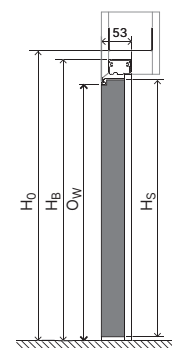

PORTA HIDE s reverzní polodrážkou

Tabulka rozměrů

Typ zárubně	Rozměr	S_s	H_s	D_s	S₀	H₀	O_s	O_w	S_B	H_B	T_{srw}
PORTA HIDE bezpolodrážkové	60	622	1972	40	715	2025	607	1972	691	2014	±10/±5
	70	722			815		707		791		
	80	822			915		807		891		
	90	922			1015		907		991		
PORTA HIDE s reverzní polodrážkou (otevření dovnitř)	60	622	1982	40	715	2035	607	1982	691	2024	±10/±5
	70	722			815		707		791		
	80	822			915		807		891		
	90	922			1015		907		991		

POZOR: U dveří „210“ je třeba zvětšit rozměry H_s, H₀, O_w, H_B o 132 mm.