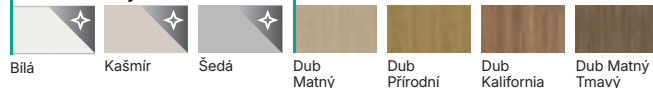

Barvy (ceny v tabulce bez DPH | vč. DPH v Kč)

Vyobrazení větších vzorků dekorů na str. [252](#)

(1) Uni barvy

Bílá Šedá Borovice Andersen Wenge White Ořech Bělený Dub Klasický Dub Tmavý

(1) Traditional

(2) Uni Barvy