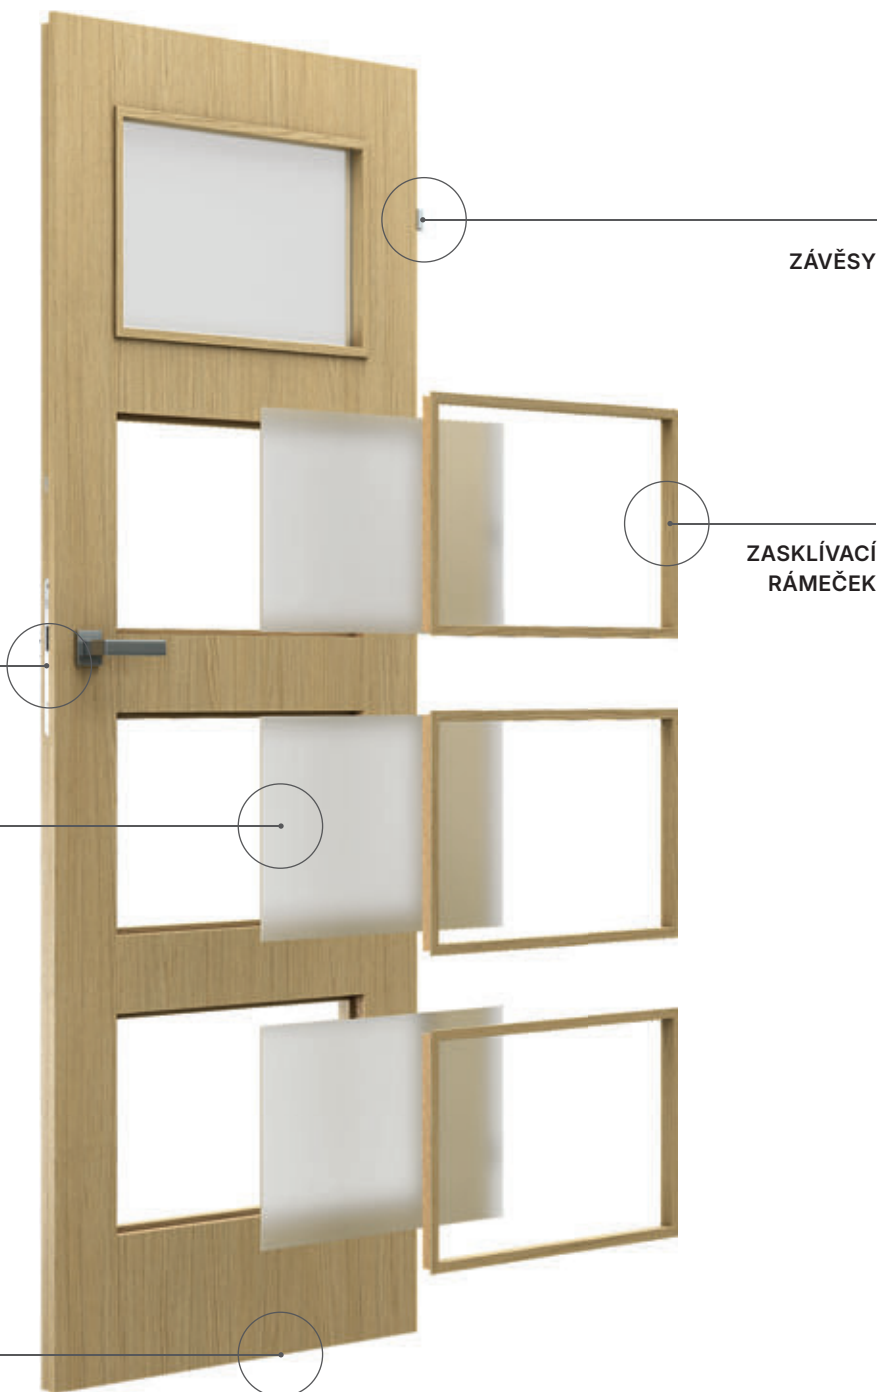

Se štítem z nerezové oceli, černé, bílé a zlaté.

*ve dveřích s reverzní polodrážkou pouze magnetický zámek

6 | Konstrukce deskových dveří

Tloušťka
křídla
40 mm

Skládá se z odolného rámu a výplně. Vnější vrstva je HDF deska s vybranou povrchovou úpravou.

Konstrukce

DESKA

HDF deska, dýha nebo lakovaný povrch

RÁM

VÝPLŇ

dutinková dřevotřísková deska

Plná a děrovaná dřevotřísková deska

Křídla z plné nebo děrované dřevotřískové desky mívají obvykle tři závěsy, protože jsou těžší. Mají vyšší akustické parametry, proto se osvědčí v pracovně, pokoji pro teenagery, ložnici nebo domácí kanceláři.