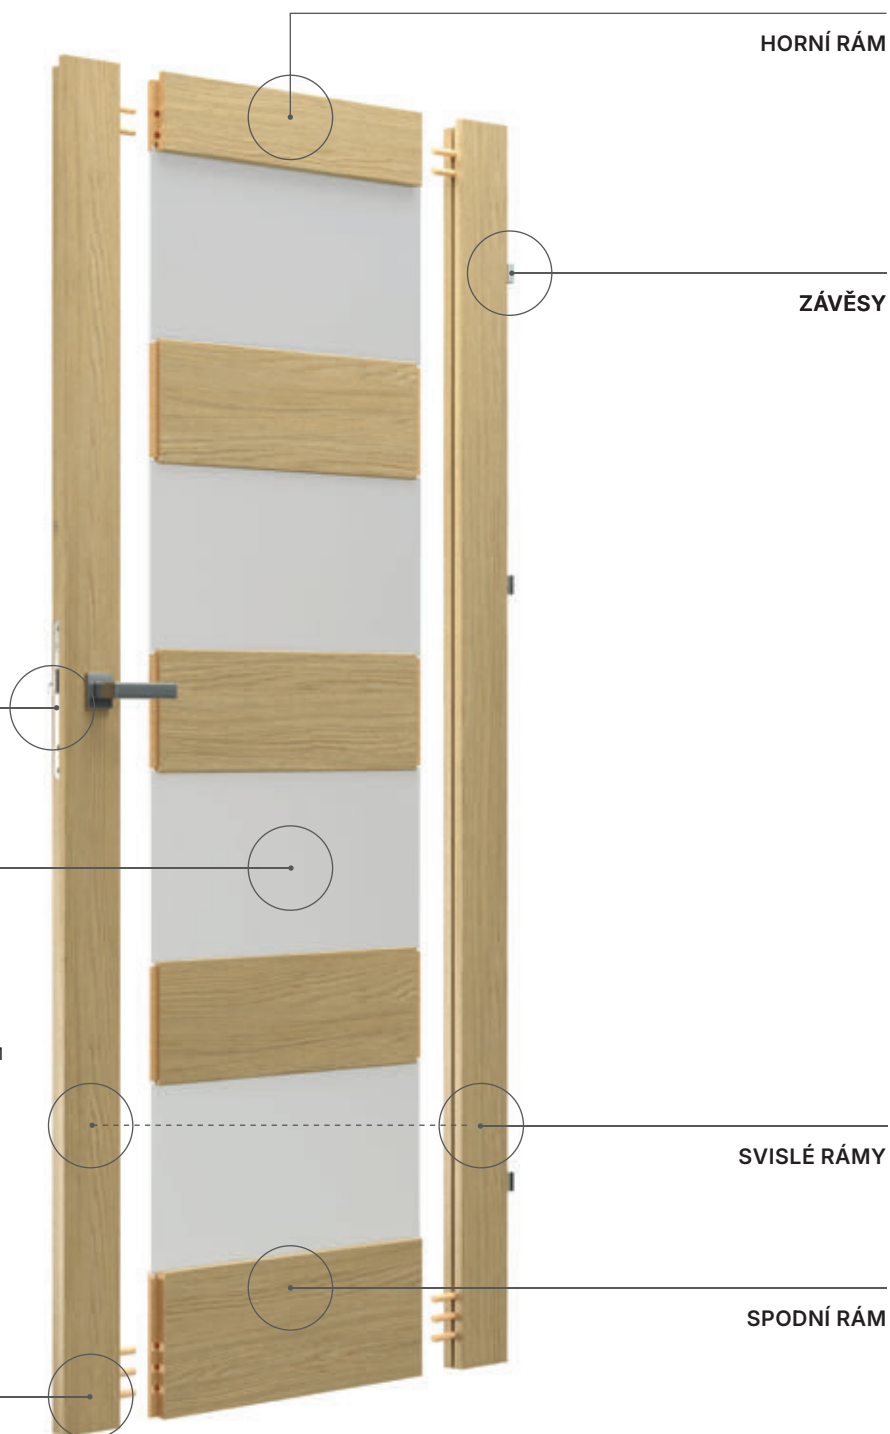

5 | Rámová konstrukce dveří

Tloušťka
křídla
40 mm

Křídla rámová jsou tvořena svislými a vodorovnými rámovými vlisy, které tvoří rám, který je vyplněn panely nebo skly. Pro spojení jednotlivých dílů se využívají kolíky a čepy.

Výhody konstrukce:

- Bez viditelného spojení fólie na vnější hraně křídla.
- Sklo a panely, které tvoří konstrukční prvek, zpevňují stabilitu křídla.

ZÁMKY

Dostupné varianty: bez klíčové dírky, s klíčem, pro cylindrickou vložku nebo WC zámek.

BEZPEČNOSTNÍ SKLA

Tloušťka 4 mm:

- PORTA VERTE HOME
- PORTA BALANCE
- PORTA HARMONY
- PORTA CLASSIC HOME
- SEVILLA
- MADRID
- CORDOBA

Tloušťka 6 mm:

- PORTA KONCEPT
- PORTA INSPIRE
- PORTA CRAFT
- PORTA VERTE PREMIUM
- PORTA GRANDE
- PORTA VERRO
- NATURA GRANDE
- PORTA LUMIA

AQUA STOP

Ochrana spodní hrany křídla před vlhkostí pomocí technologie TechnoPORTA.