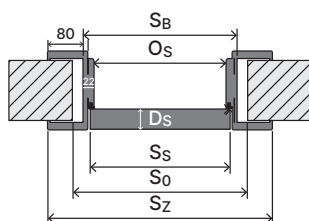

Barvy přizpůsobené barvě křídla (ceny v tabulkách bez DPH | vč. DPH v Kč)

Vyobrazení větších vzorků dekorů na str. [252](#)

Zárubně pro křídla: ROZSAH ŠÍŘKY STĚNY	V SYNTETICKÝCH POVRŠÍCH		V LAKOVANÝCH POVRŠÍCH		V PŘÍRODNÍCH DÝHÁCH
	(1) Povrch Syntetický	(2) Povrch Syntetický / Soft CPL	(2) Povrch Lakovaná Premium	(3) Lak UV Premium Plus	Přírodní dýha
B 95 ÷ 115 C 120 ÷ 140	7 875 | 9 529	8 370 | 10 128	8 775 | 10 618	10 485 | 12 687	12 960 | 15 682
D 140 ÷ 160 E 160 ÷ 180	8 145 | 9 855	8 640 | 10 454	9 045 | 10 944	10 935 | 13 231	13 410 | 16 226
F 180 ÷ 200 G 200 ÷ 220 H 220 ÷ 240	8 595 | 10 400	9 090 | 10 999	9 495 | 11 489	11 385 | 13 776	13 860 | 16 771
I 240 ÷ 260 J 260 ÷ 280 K 280 ÷ 300	9 045 | 10 944	9 720 | 11 761	10 125 | 12 251	12 015 | 14 538	14 490 | 17 533

Panely pro křídla: HORNÍ PANELE	V SYNTETICKÝCH POVRŠÍCH		V LAKOVANÝCH POVRŠÍCH		V PŘÍRODNÍCH DÝHÁCH
	(1) Povrch Syntetický	(2) Povrch Syntetický / Soft CPL	(2) Povrch Lakovaná Premium	(3) Lak UV Premium Plus	Přírodní dýha
200 mm (2x)	2 520 | 3 049	2 790 | 3 376	2 880 | 3 485	3 420 | 4 138	6 030 | 7 296
1000 mm (2x)	4 860 | 5 881	5 310 | 6 425	5 670 | 6 861	6 390 | 7 732	9 270 | 11 217
200 i 1000 mm (1/1)	3 690 | 4 465	4 050 | 4 901	4 275 | 5 173	4 905 | 5 935	7 650 | 9 257

Příplatky (ceny v tabulce bez DPH | vč. DPH v Kč)

Přírodní dýha matná: Dub, Dub Bianco, Ořech	630 | 762
bezpolodrážkové: třetí závěs 3D	1125 | 1361
bezpolodrážkové: závěsy 3D, zlatá barva	531 | 643

Zárubeň

LEVEL

Poznámky

- Národní technické posouzení ITB-KOT-2018/0358 2. vydání.
- Zárubeň by měla být instalována v místnostech s finálně dokončenými stěnami (např. tapety) a podlahou (např. parketami).
- Zárubeň lze objednat i ve verzi „tunel“ (tj. bez těsnění, závěsu a západky zámku).
- V případě, že se kapsa závěsu nevejde do otvoru ve stěně, je třeba provést úpravu otvoru dle obrázku na str. [266](#)

Legenda rozměrů [267](#)

Aktuální ceny a podrobná nabídka jsou také k dispozici na portadoors.com/cz