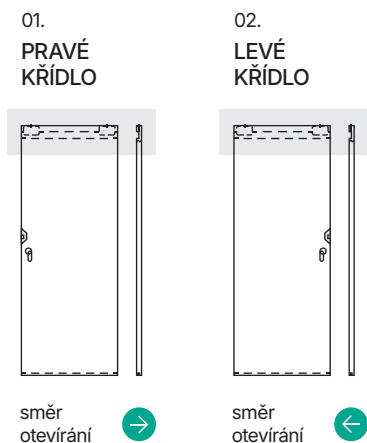

Směry otevírání dveří

Tabulka rozměrů

	Rozměr	S _s	H _s	D _s	S _o	H _o	M _s	T _{sw}
Posuvný systém EFEKT	90	944	2230	40	680	2060	1665	±10 / ±5
	100	1044			780		1865	
	110	1144			880		2065	

Legenda k rozměrům