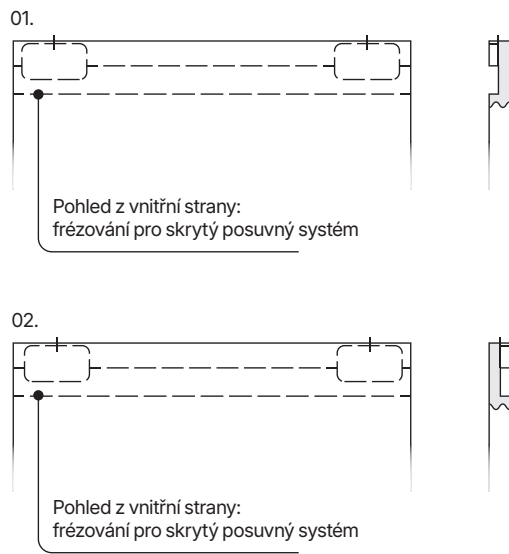

Směry otevírání dveří

Tabulka rozměrů

	Rozměr	S _s	H _s	D _s	S _o	H _o	M _s	T _{sw}
Posuvný systém EFEKT	90	944	2230	40	680	2060	1665	±10 / ±5
	100	1044			780		1865	
	110	1144			880		2065	

Legenda k rozměrům