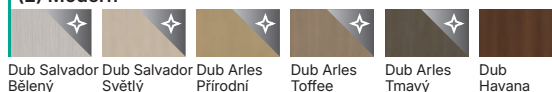

(1) Uni Barvy

(2) Uni Barvy

(1) Traditional

(2) Modern

(2) Traditional

VĚNUJTE POZORNOST!

Číslo v závorce, např. (1), označuje cenovou skupinu.
Podívejte se na poslední stránky katalogu

MODELY	(1) Povrch Syntetický	(2) Povrch Syntetický / Soft CPL
B.0-B.7	6 435 7 786	7 785 9 420