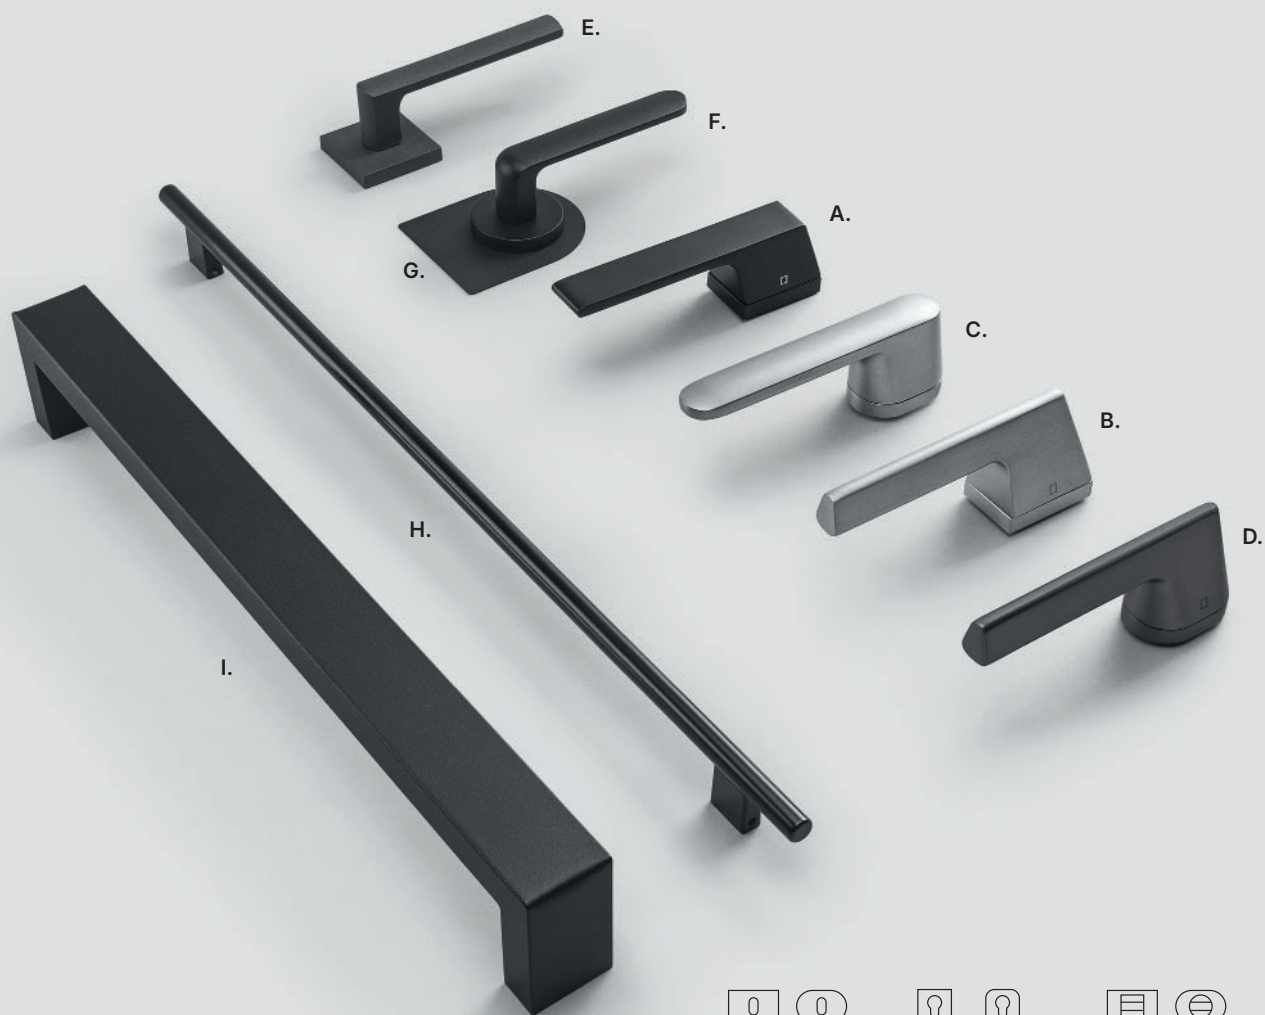

Geometrie

CENY BEZ DPH | VČ. DPH V KČ

		klika	občejná rozeta	cyklindrická rozeta	rozeta s WC zámekem
A. Magro	stříbrná matná, gunmetal, černá	1521 | 1840	405 | 490	405 | 490	675 | 817
B. Magro Slim	stříbrná matná, gunmetal, černá	1521 | 1840	405 | 490	405 | 490	675 | 817
C. Finaro	stříbrná matná, gunmetal, černá	1521 | 1840	405 | 490	405 | 490	675 | 817
D. Finaro Slim	stříbrná matná, gunmetal, černá	1521 | 1840	405 | 490	405 | 490	675 | 817
E. Unico	černá struktura, antracitová struktura	720 | 871	270 | 327	270 | 327	369 | 446
F. Organic	černá struktura, antracitová struktura	720 | 871	270 | 327	270 | 327	369 | 446
G. Podložka pod kliku	černá struktura, antracitová struktura	180 | 218			
H. Madlo Estima (56 cm)	černá, bílá	963 | 1165			
I. Madlo Carbon (45 cm)	černá struktura	1593 | 1928			

Tvary podložek (G.)

obdélníkové

kulaté

ovalné

Vzhledem k použité technice tisku se může barva zobrazeného výrobku lišit od originálu.