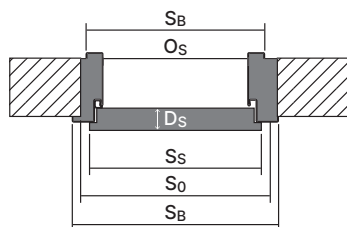

Zárubeň

Ocelová PORTA SYSTEM

Poznámky

- Národní technické posouzení ITB-KOT-2017/0245 2. vydání.
- Osvědčení o shodě č. 0004/D/W, Stavební výzkumný ústav Varšava.
- Zárubeň by měla být instalována v místnostech s finálně dokončenými stěnami (např. tapety) a podlahou (např. parketami).
- Polyesterová Barva Premium Antracit HPL/CPL je určena pro křídla v barvě HPL/CPL Antracit.

Legenda rozměrů [267](#)

Aktuální ceny a podrobná nabídka jsou také k dispozici na portadoors.com/cz