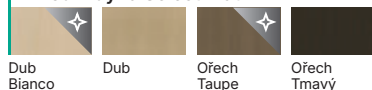

Přírodní dýha Select Mat

Dub Bianco | Dub | Ořech Taupe | Ořech Tmavý