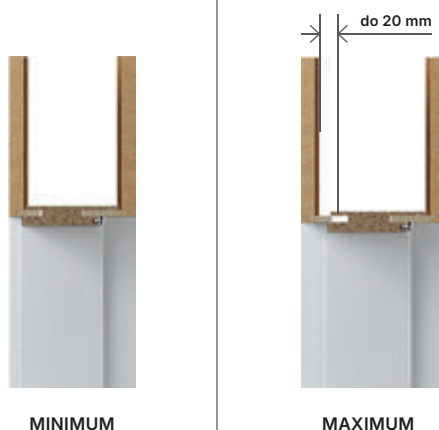

Rozsah regulace

Interiérové dveře s dřevěnými zárubněmi

Viz obrázek vpravo.

Typ zárubně	Rozměr	S_s	H_s	D_s	S_o	H_o	O_s	O_w	S_b	H_b	S_z (6)	S_z (8)	H_z	T_{sw}
se zárubní LEVEL	60	622	1972	40	695	2015	606	1971	650	1993	-	790	horní panel (20) / (100) 2183 / 2983	±20 / 10
	70	722			795		706		750		-	890		
	80	822			895		806		850		-	990		
	90	922			995		906		950		-	1090		
	100	1022			1095		1006		1050		-	1190		

POZOR: Rozměry S_z a H_z pro zárubně s přírodní dýhou jsou uvedeny s tolerancí -1 mm / +3 mm.