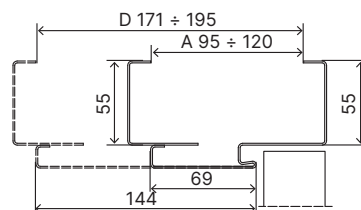

Rozsah zárubně