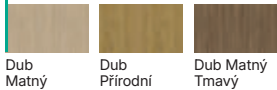

(2) Uni Barvy

Bílá Kašmír Šedá Fjord Olive

(2) Traditional

Dub Matný Dub Přírodní Dub Matný Tmavý

Výhradně pro PORTA BALANCE (D):
(1) Uni Barvy

Fjord Olive

(2) Traditional

Dub Kaliforniá