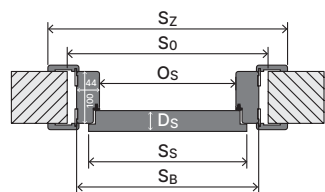

Zárubně

MINIMAX

Poznámky

- Národní technické posouzení ITB-KOT-2018/0358 2. vydání.
- Zárubně by měla být instalována v místnostech s finálně dokončenými stěnami (např. tapety) a podlahou (např. parketami).
- Zárubně o šířce 100 mm je možné objednat i ve verzi "tunel" (t.j. vyrobeno bez drážky, těsnění, závěsy a západky zámku).
- Zárubně a lišty jsou k dispozici v nelakovaném provedení (pro samostatně prováděné konečné úpravy).
- Při šířce "100" je nutný třetí závěs.
- Zárubně, krycí lišty a čtvrtkruhová lišta jsou také k dispozici v syntetickém povrchu pro svépomocné malování v ceně zárubně a lišt v cenové skupině 1.
- Lišty v laku UV Premium Plus seřezané pod úhlem 45°, a v syntetické fólii pod úhlem 90°.

Legenda rozměrů 267

Aktuální ceny a podrobná nabídka jsou také k dispozici na portadoors.com/cz