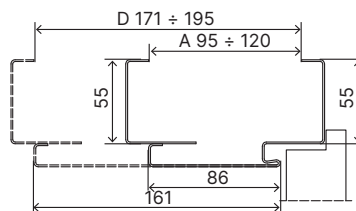

Rozsah zárubeň