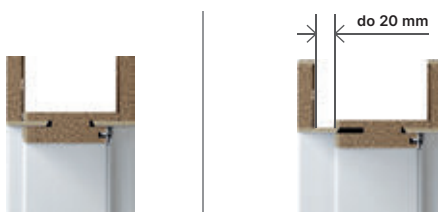

ZÁRUBEŇ SE STANDARDNÍM PEREM

MINIMUM

MAXIMUM