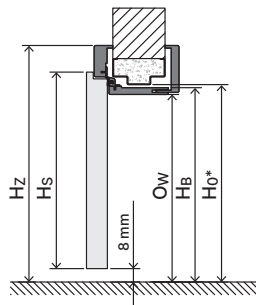

Barvy přizpůsobené barvě křídla (ceny v tabulce bez DPH | vč. DPH v Kč)

Vyobrazení větších vzorků dekorů na str. 252

Zárubně pro křídla: ROZSAH ŠÍŘKY STĚNY		V SYNTETICKÝCH POVRŠÍCH			V LAKOVANÝCH POVRŠÍCH	
		(1) Povrch Syntetický	(2) Povrch Syntetický / Soft CPL	(3) Laminát CPL	(1) Povrch Syntetický	(2) Povrch Lakovaná Premium
5	55 ÷ 75	6 480 | 7 841	6 651 | 8 048	6 741 | 8 157	6 480 | 7 841	6 921 | 8 374
A	75 ÷ 95					
B	95 ÷ 115	6 615 | 8 004	6 795 | 8 222	6 885 | 8 331	6 615 | 8 004	7 065 | 8 549
C	120 ÷ 140					
D	140 ÷ 160	6 975 | 8 440	7 245 | 8 766	7 335 | 8 875	6 975 | 8 440	7 515 | 9 093
E	160 ÷ 180					
F	180 ÷ 200	7 425 | 8 984	7 695 | 9 311	7 785 | 9 420	7 425 | 8 984	7 965 | 9 638
G	200 ÷ 220					
H	220 ÷ 240	8 145 | 9 855	8 370 | 10 128	8 460 | 10 237	8 145 | 9 855	8 640 | 10 454
I	240 ÷ 260					
J	260 ÷ 280					

Příplatky (ceny v tabulce bez DPH | vč. DPH v Kč)

lam. CPL 0,2 – barvy označené *

495 | 599

Zárubeň

PORTA RENOVA

Poznámky

- PN-EN 14351-2:2018-2 (pouze pro dveřní sadu: zárubeň Renova a interiérové křídlo PORTA).
- Zárubeň by měla být instalována v místnostech s finálně dokončenými stěnami (např. tapety) a podlahou (např. parketami).
- Zárubeň lze objednat i v provedení "tunel" (t.j. vyrobeno bez drážky a těsnění, závěsů a protiplechu zámku).
- Zárubně není k dispozici v barvách: Kašmír, Fjord, Olive.
- Při šířce "100" je nutný třetí závěs.
- K zárubni lze objednat rozšíření v podobě přídatných nosníků.
- K této zárubni lze použít standardní dveřní křídla. V případě montáže kliky s rozetou nebo štítkem o šířce nad 44 mm je nutné objednat křídlo se zámekem 72/60.
- Při zaměřování otvoru pro zárubeň je nutné zohlednit všechny nepravidelnosti zakřivení staré zárubně i stěny.

Z důvodu složité montáže se doporučujeme využít služeb autorizovaného montážníka.

Legenda rozměrů 267