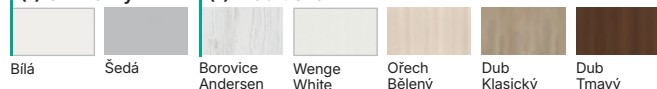

(1) Uni Barvy

(1) Traditional

(1) Rustic