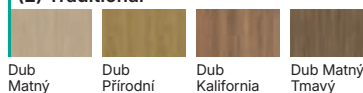

(1) Uni Barvy

(2) Uni Barvy

(1) Traditional

(2) Modern

(2) Traditional

VĚNUJTE POZORNOST!

Číslo v závorce, např. (1), označuje cenovou skupinu.
Podívejte se na poslední stránky katalogu

MODELY	(1) Povrch Syntetický	(2) Povrch Syntetický / Soft CPL
B.0-B.7	6 435 7 786	7 785 9 420