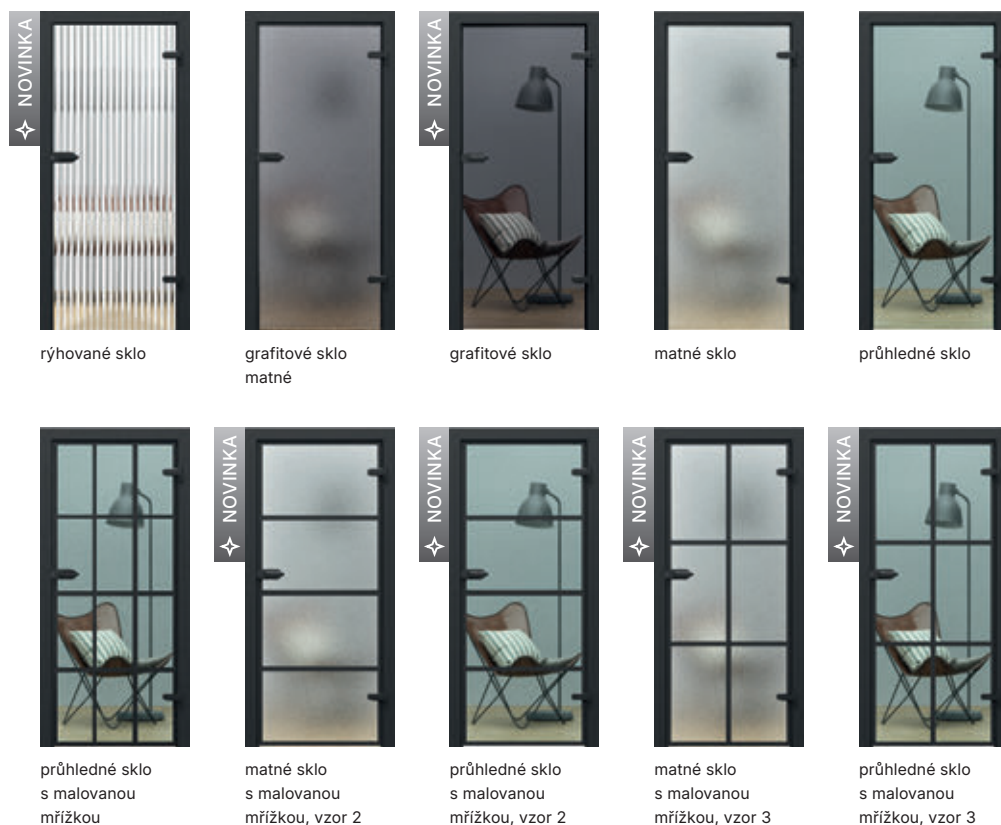

stříbrný závěs

stříbrný zámek

PROSKLENÝ PANEL

průhledný panel	7 245 | 8 766
matný panel	7 731 | 9 355
grafitový a matný grafitový panel	9 225 | 11 162
průhledný panel s lakovanou mřížkou, vzor 2, vzor 3	9 225 | 11 162
matný panel s lakovanou mřížkou, vzor 2, vzor 3	9 225 | 11 162
rýhovaná deska	11 070 | 13 395

KOVÁNÍ

	stříbrné	černé
zámek s klikou, závěsy	5 958 | 7 209	7 992 | 9 670
zámek přizpůsobený pro vložku, s klikou, závěsy	5 958 | 7 209	7 992 | 9 670
zámek WC s klikou, závěsy	8 604 | 10 411	10 638 | 12 872

Příplatky (ceny v tabulce bez DPH | vč. DPH v Kč)

rozměr "90"	1 062 | 1 285
☐ ventilační podřez	657 | 795