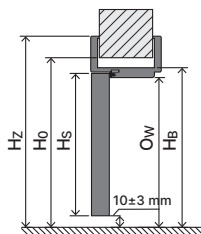

Zárubeň

PORTA SYSTEM ELEGANCE

Legenda rozměrů ➔ 267

Poznámky

- Národní technické posouzení ITB-KOT-2018/0358 2. vydání.
- Zárubeň by měla být instalována v místnostech s finálně dokončenými stěnami (např. tapety) a podlahou (např. parketami).
- Zárubeň lze objednat i ve verzi "tunel" (tj. bez těsnění, závěsů a protiplechu v zámku) (týká se zár. PS ELEGANCE).
- Výška „220“ - tři závěsy ve standardním provedení.
- Rozsah M v provedení lak UV Premium Plus a přírodní dýha se skládá z nosníku pro rozsah L a záklapy s prodlouženým perem.
- Rozsah A – aby bylo dosaženo minimální šířky stěny 75 mm, musí montér zkrátit (oříznout) pero záklapu.
- Zárubně jsou také k dispozici v syntetickém povrchu pro svépomocné malování – v ceně zárubni v 1. cenové skupině.
- V případě, že se kapsa skrytého závěsu nevejde do otvoru ve stěně, je třeba provést úpravu otvoru dle obrázku na str. ➔ 266
- Zárubeň PORTA SYSTEM ELEGANCE 90° dostupná pro rozsah K.

Aktuální ceny a podrobná nabídka jsou také k dispozici na portadoors.com/cz

217