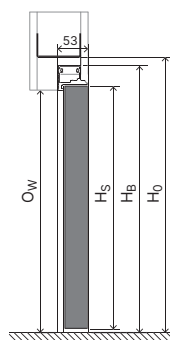

Tip

KŘÍDLO PORTA HIDE S VÝZTUŽÍ

umožňuje nanášení ozdobných aplikací o hmotnosti až 30 kg na křídlo, celková hmotnost křídla by neměla překročit 60 kg.

Více informací [↗ 87](#)

Maximální hmotnost dodatečných ozdobných prvků na křídle

POZOR: Maximální povolená hmotnost křídla s dodatečnou dekorativní úpravou je **40 kg**.

u křídla s výplní z děrované dřevotřískové desky

rozměr křídla	hmotnost (kg)
60	20
70	15
80	10
90	5
100	0

u křídla s výplní „voština“

rozměr křídla	hmotnost (kg)
60	27
70	25
80	24
90	22
100	21

Je možné nalepit podlahové lišty na dveře PORTA HIDE?

Jednoduchým řešením je použití standardní podlahové lišty montované na dveře. Je však nutné pamatovat na to, aby byla ze strany závěsů seříznuta pod úhlem 55° (bezpolodrážkové dveře), tak aby se křídlo mohlo volně otevírat. Nevýhodou jsou viditelné mezery způsobené seříznutím. V naší nabídce najdete podlahové lišty k svépomocnému malování v nejoblíbenějších barvách PORTA.

Dalším řešením jsou skryté lišty, které jsou zarovnané s povrchem stěny. Nevýhodou je nutnost montáže speciálních profilů ve fázi dokončování stěn. Pokud se rozhodnete pro toto řešení, doporučujeme konzultovat provedení s výrobcem lišt.

PORTA HIDE bezpolodrážkové