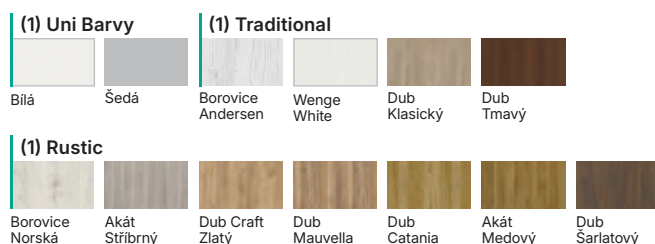

s lepenými dřevěnými prvky
(volitelné za příplatek)

C.0

C.2

C.4

C.4 s černými skly

Barvy (ceny v tabulce bez DPH | vč. DPH v Kč)

Vyobrazení větších vzorků dekorů na str. [252](#)

VĚNUJTE POZORNOST!