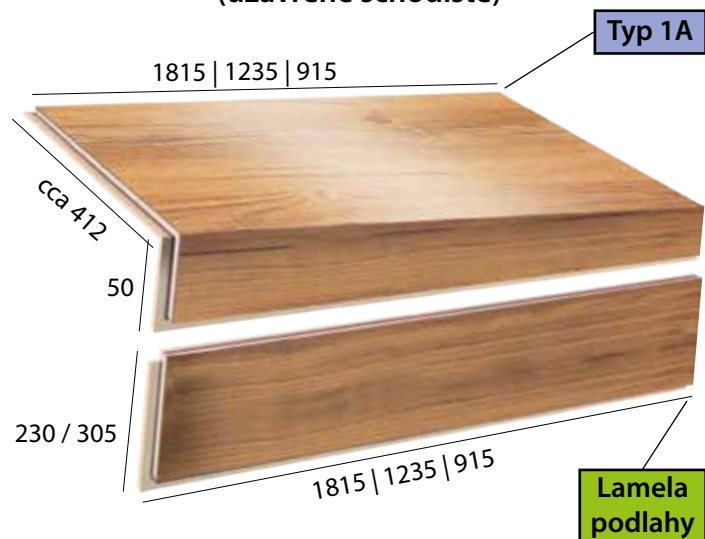

EXTRA TICHÉ VINYLÓVÉ SCHODY *SILENT STEP*

SCHODY BEZ NOSU

(uzavřené schodiště)