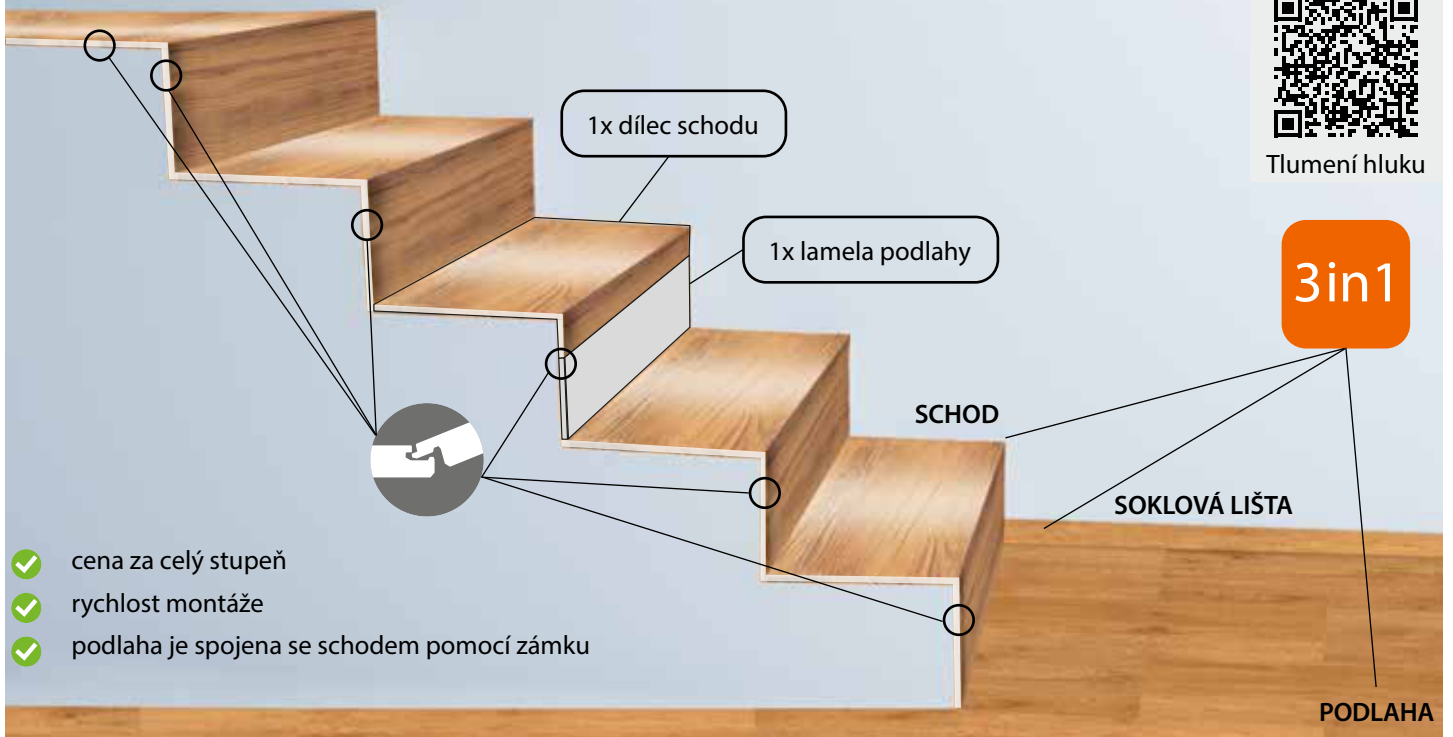

PODLAHA V PATŘE

SILENT STEP

YouTube

Tlumení hluku

3in1

- ✓ cena za celý stupeň
- ✓ rychlost montáže
- ✓ podlaha je spojena se schodem pomocí zámku

SILENT STEP