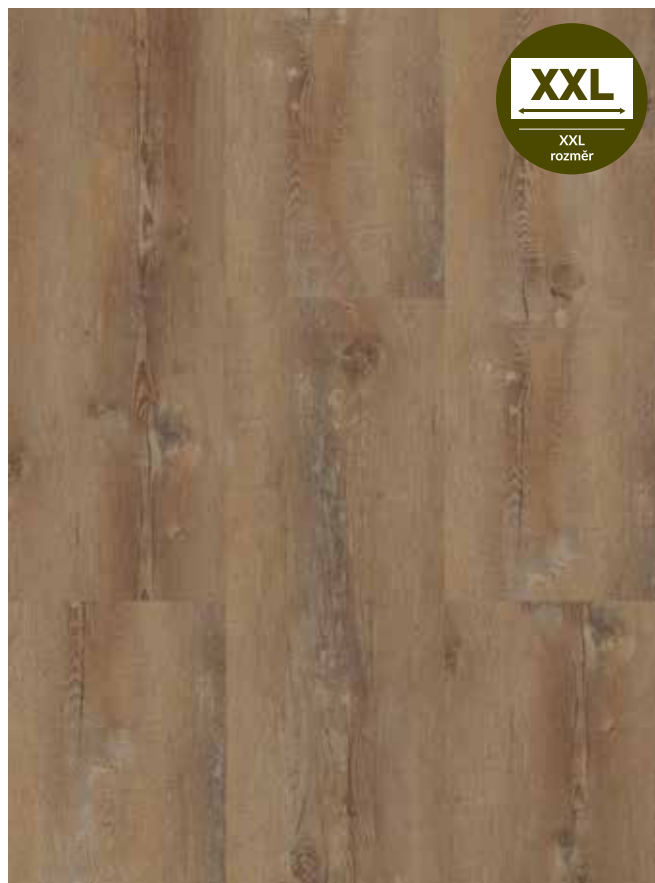

● Longline Click 1 815 x 230 mm ● Longline lepený 1 815 x 230 mm