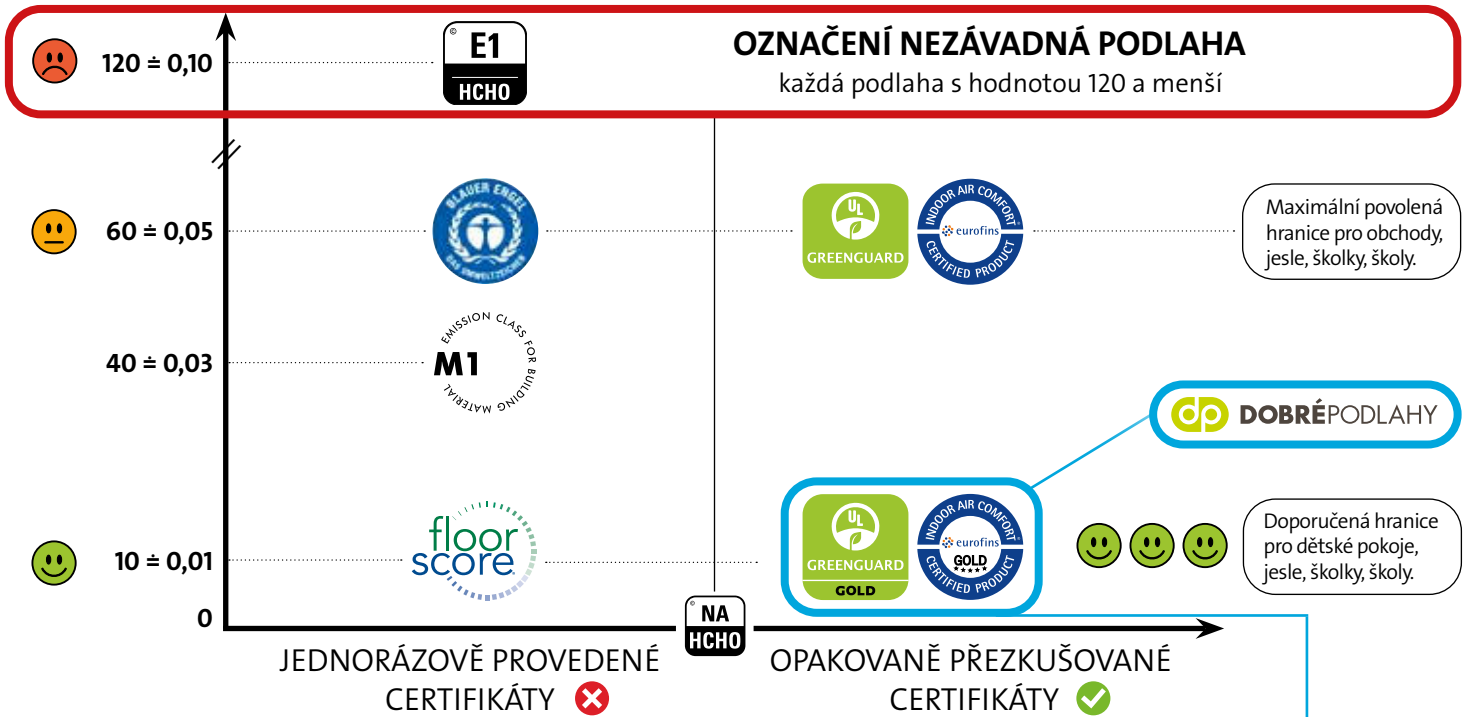

# VÍTE JAK POZNÁTE ZDRAVOU PODLAHU? HLEDEJTE GOLD!

## MÍRA NEZÁVADNOSTI PODLAH – EMISNÍ CERTIFIKÁTY

TVOC [ $\mu\text{g}/\text{m}^3$ ] = max. povolené množství všech těkavých organických látek v podlaze

OBSAH FORMALDEHYDU [ $\mu\text{g}/\text{m}^3 = \text{ppm}$ ] = max. povolené množství v podlaze

### KVALITA EMISNÍCH CERTIFIKÁTŮ

	EMISSIONS DANS L'AIR INTÉRIEUR A+	INDOOR AIR COMFORT CERTIFIED PRODUCT	floor score	GREENGUARD	BLAUER ENGEL	M1	DOBRÉ PODLAHY
Testováno na ftaláty	❌	✅	❌	❌	❌	❌	✅
Opakovaně přezkušované	❌	✅	❌	✅	❌	❌	✅