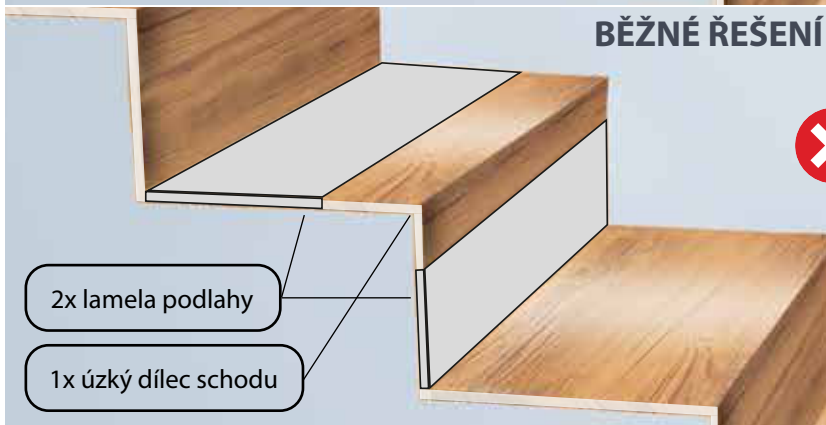

BĚŽNÉ ŘEŠENÍ

2x lamela podlahy

1x úzký dílec schodu