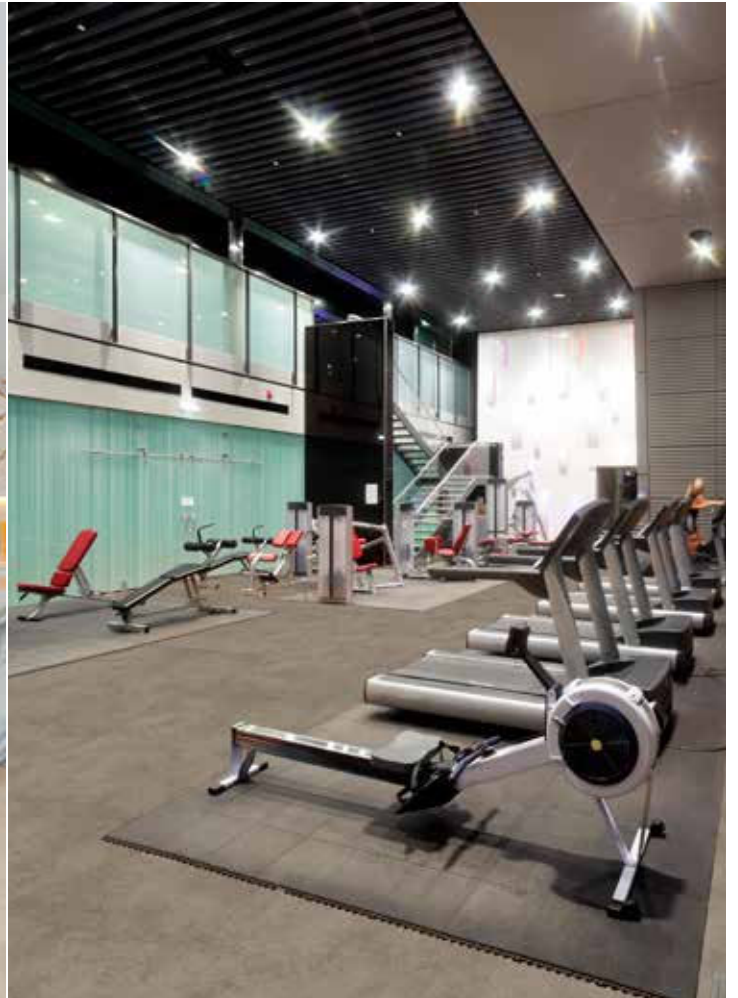

5703 | Beton šedý