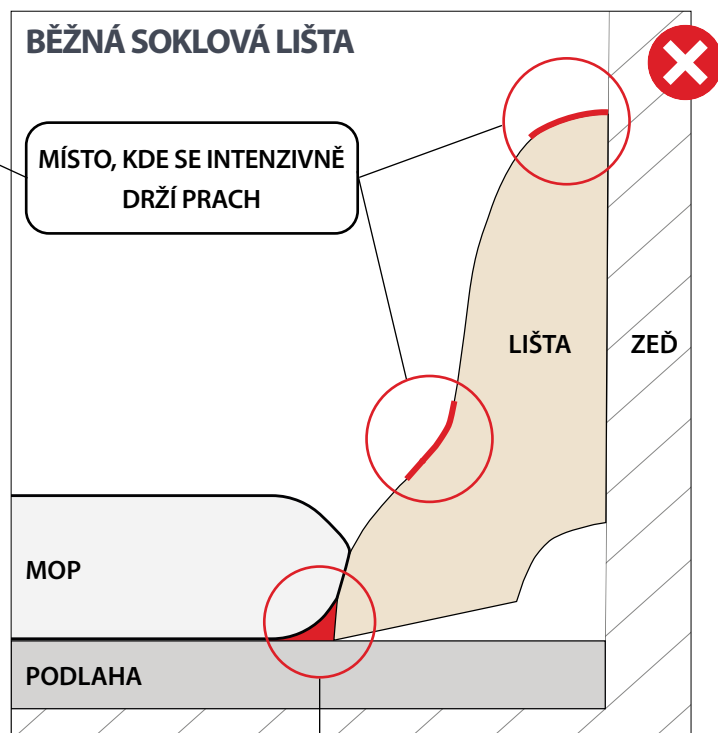

RYCHLÁ A JEDNODUCHÁ MONTÁŽ

Schodové stupně jsou vyrobeny z jednoho kusu vinylu systémem All in One. Jsou extra hluboké pro snadnou montáž nášlapů schodů bez spojů. Poslední stupeň plynule navazuje pomocí zaklíkávacího zámku přímo na vinylovou podlahu bez přechodových lišt a viditelného přechodu. Nejsou potřeba žádné další pomocné lišty ani vyrovnávací podložky.