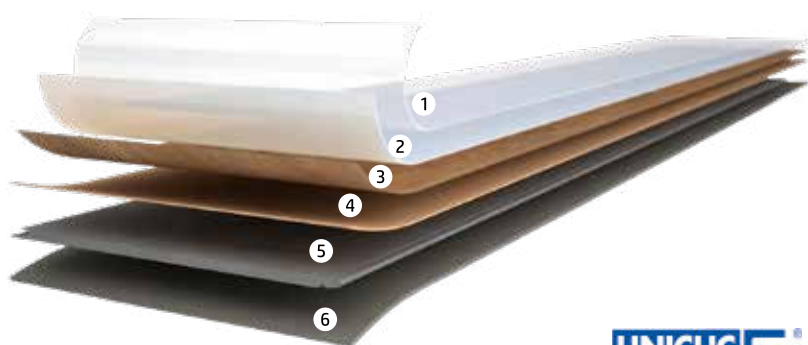

RCB KOMPOZIT

rigidní kompozitní technologie včetně integrované podložky

UNICLIC
Patented Technology

DUAL ACOUSTIC TECHNOLOGY – 2 tlumící vrstvy 4 6

1. 1 Vysoce odolná ochranná vrstva Scratch Shield™
2. 2 Nášlapná vrstva
3. 3 Dekoratивní film
4. 4 Comfort Core – pružná vinylová vrstva pro odhlučnění
5. 5 RCB kompozitní deska (Rigid Composite Board) – extrémně tuhá nosná deska
6. 6 Integrovaná voděodolná podložka s velmi vysokou životností a útlumem hluku