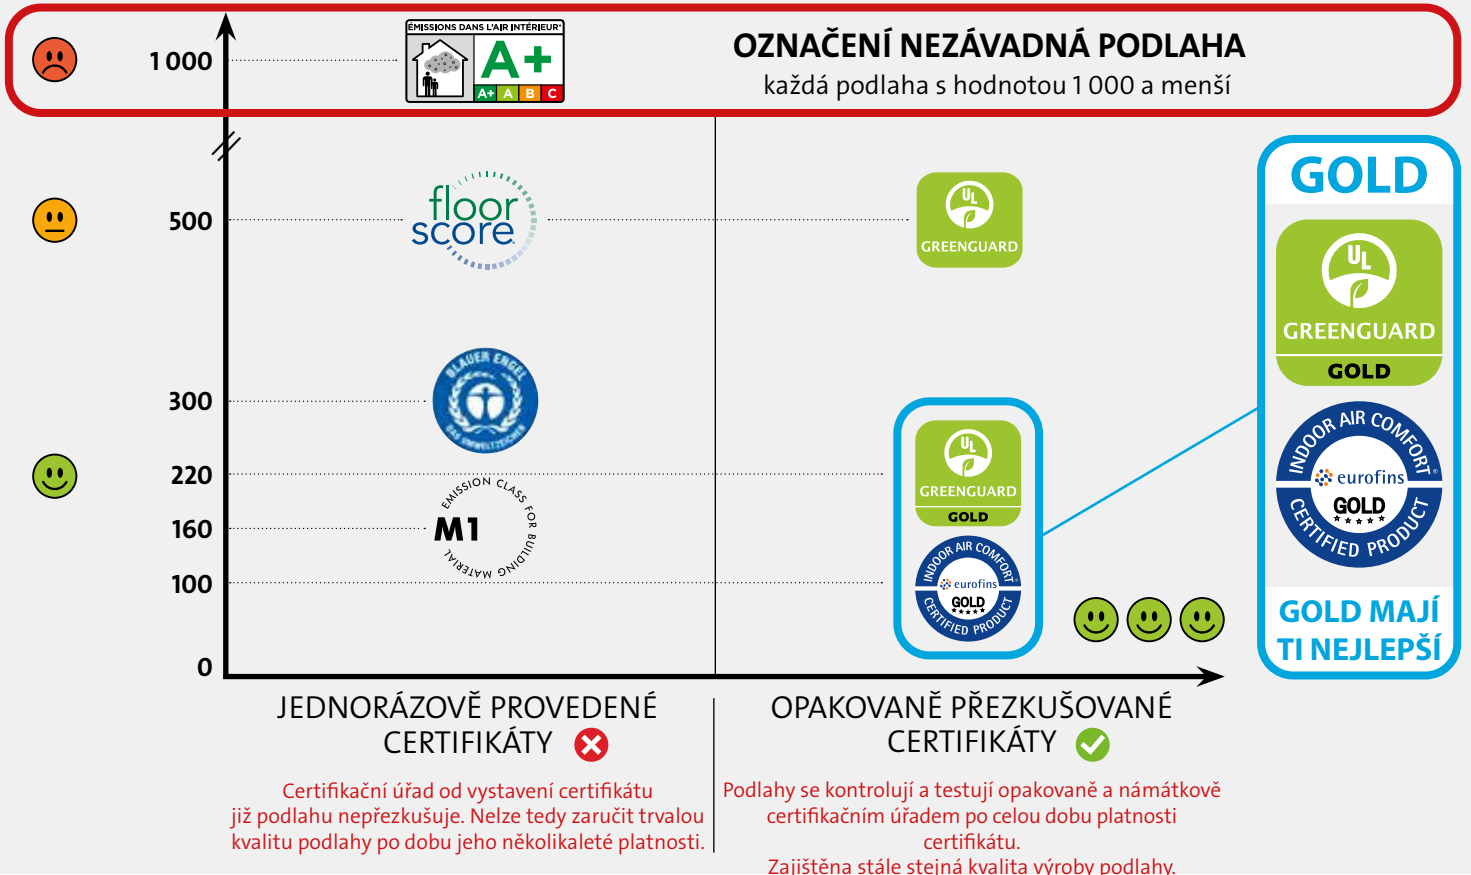

VÍTE JAK POZNÁTE ZDRAVOU PODLAHU? HLEDEJTE GOLD!

MÍRA NEZÁVADNOSTI PODLAH – EMISNÍ CERTIFIKÁTY

TVOC [$\mu\text{g}/\text{m}^3$] = max. povolené množství všech těkavých organických látek v podlaze

OBSAH FORMALDEHYDU [$\mu\text{g}/\text{m}^3 = \text{ppm}$] = max. povolené množství v podlaze