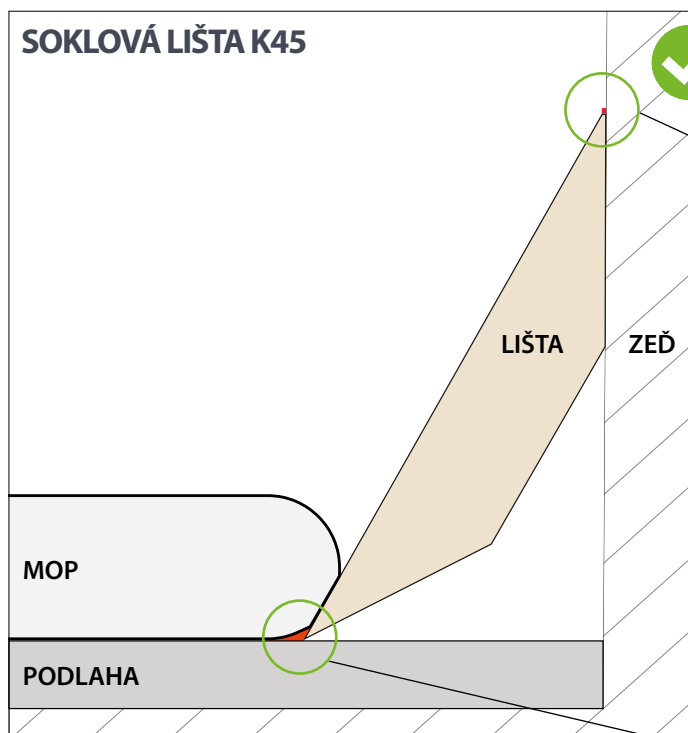

RYCHLÁ A JEDNODUCHÁ MONTÁŽ

Schodové stupně jsou vyrobeny z jednoho kusu vinylu systémem All in One. Jsou extra hluboké pro snadnou montáž nášlapů schodů bez spojů. Poslední stupeň plynule navazuje pomocí zaklíkávacího zámku přímo na vinylovou podlahu bez přechodových lišt a viditelného přechodu. Nejsou potřeba žádné další pomocné lišty ani vyrovnávací podložky.