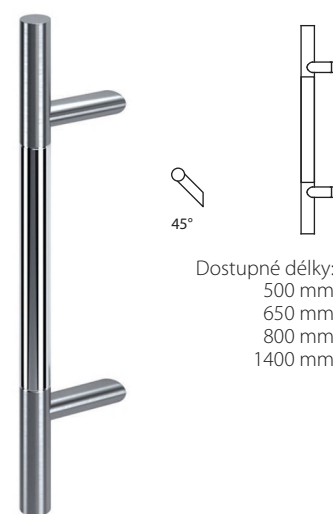

Dostupné délky:
 300 mm
 400 mm
 500 mm
 580 mm
 600 mm
 800 mm
 1000 mm
 1200 mm
 1400 mm
 1600 mm

PA 45-F
 FI 30

45° 90°

Dostupné délky:
500 mm
600 mm
650 mm
800 mm
1000 mm
1200 mm
1400 mm
1600 mm
1800 mm

SS (INOX)

Madlo ušlechtilá ocel

45°

Dostupné délky:
500 mm
650 mm
800 mm
1400 mm

CS (INOX)

Madlo ušlechtilá ocel

45°

Dostupné délky:
500 mm
650 mm
800 mm
1000 mm
1200 mm
1400 mm
1600 mm
1800 mm

PR 45 (INOX)

Madlo ušlechtilá ocel

MADLA

45°

Dostupné délky:
396 mm
696 mm
1296 mm

SE (INOX)

Madlo ušlechtilá ocel

45°

Dostupné délky:
500 mm
650 mm
800 mm
1400 mm

SP (INOX)

Madlo ušlechtilá ocel

45°

Dostupné délky:
500 mm
650 mm
800 mm
1400 mm
1800 mm

CW (INOX)

Madlo ušlechtilá ocel

2600