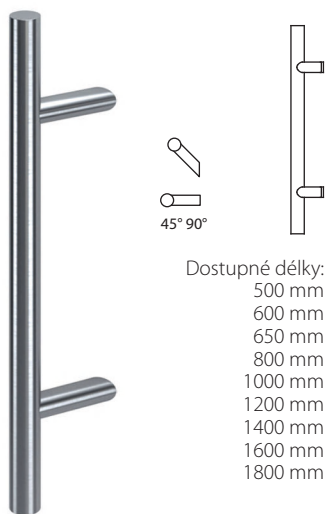

Dostupné délky:
 300 mm
 400 mm
 500 mm
 580 mm
 600 mm
 800 mm
 1000 mm
 1200 mm
 1400 mm
 1600 mm

PA 45-F
 FI 30

45° 90°

Dostupné délky:
500 mm
600 mm
650 mm
800 mm
1000 mm
1200 mm
1400 mm
1600 mm
1800 mm

SS (INOX)

Madlo ušlechtilá ocel

45°

Dostupné délky:
500 mm
650 mm
800 mm
1400 mm

CS (INOX)

Madlo ušlechtilá ocel

45°

Dostupné délky:
500 mm
650 mm
800 mm
1000 mm
1200 mm
1400 mm
1600 mm
1800 mm