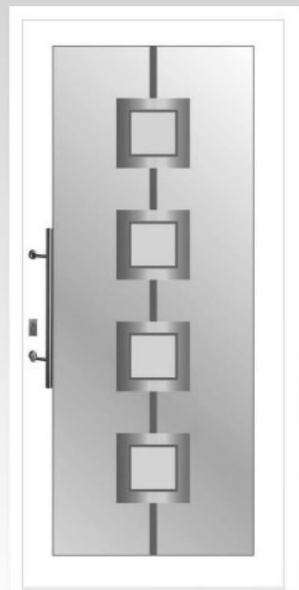

SKLENĚNÉ DVEŘE

MODEL S14

MODEL S01

MODEL S02

MODEL S03

MODEL S08

Q10 40x40

Dostupné délky:
 300 mm
 400 mm
 500 mm
 580 mm
 600 mm
 800 mm
 1000 mm
 1200 mm