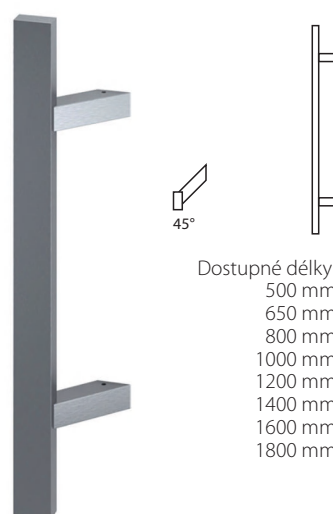

Dostupné délky:
 300 mm
 400 mm
 500 mm
 580 mm
 600 mm
 800 mm
 1000 mm
 1200 mm
 1400 mm
 1600 mm

PA 45-F
 FI 30

45° 90°

Dostupné délky:
500 mm
600 mm
650 mm
800 mm
1000 mm
1200 mm
1400 mm
1600 mm
1800 mm

SS (INOX)

Madlo ušlechtilá ocel

45°

Dostupné délky:
500 mm
650 mm
800 mm
1400 mm

CS (INOX)

Madlo ušlechtilá ocel

45°

Dostupné délky:
500 mm
650 mm
800 mm
1000 mm
1200 mm
1400 mm
1600 mm
1800 mm

PR 45 (INOX)

Madlo ušlechtilá ocel

MADLA

45°

Dostupné délky:
396 mm
696 mm
1296 mm

SE (INOX)

Madlo ušlechtilá ocel

45°

Dostupné délky:
500 mm
650 mm
800 mm
1400 mm

SP (INOX)

Madlo ušlechtilá ocel

45°

Dostupné délky:
500 mm
650 mm
800 mm
1400 mm
1800 mm

CW (INOX)

Madlo ušlechtilá ocel

2600