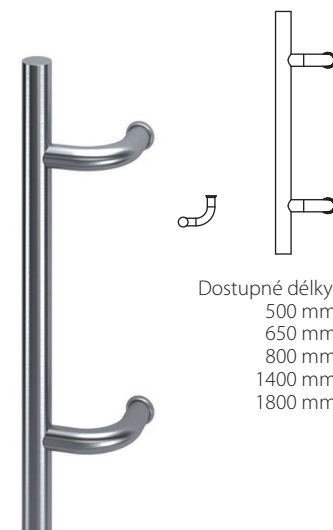

SS (INOX)

Madlo ušlechtilá ocel

45°

Dostupné délky:
500 mm
650 mm
800 mm
1400 mm

CS (INOX)

Madlo ušlechtilá ocel

45°

Dostupné délky:
500 mm
650 mm
800 mm
1000 mm
1200 mm
1400 mm
1600 mm
1800 mm

PR 45 (INOX)

Madlo ušlechtilá ocel

MADLA

45°

Dostupné délky:
396 mm
696 mm
1296 mm

SE (INOX)

Madlo ušlechtilá ocel

45°

Dostupné délky:
500 mm
650 mm
800 mm
1400 mm

SP (INOX)

Madlo ušlechtilá ocel

45°

Dostupné délky:
500 mm
650 mm
800 mm
1400 mm
1800 mm

CW (INOX)

Madlo ušlechtilá ocel

2600