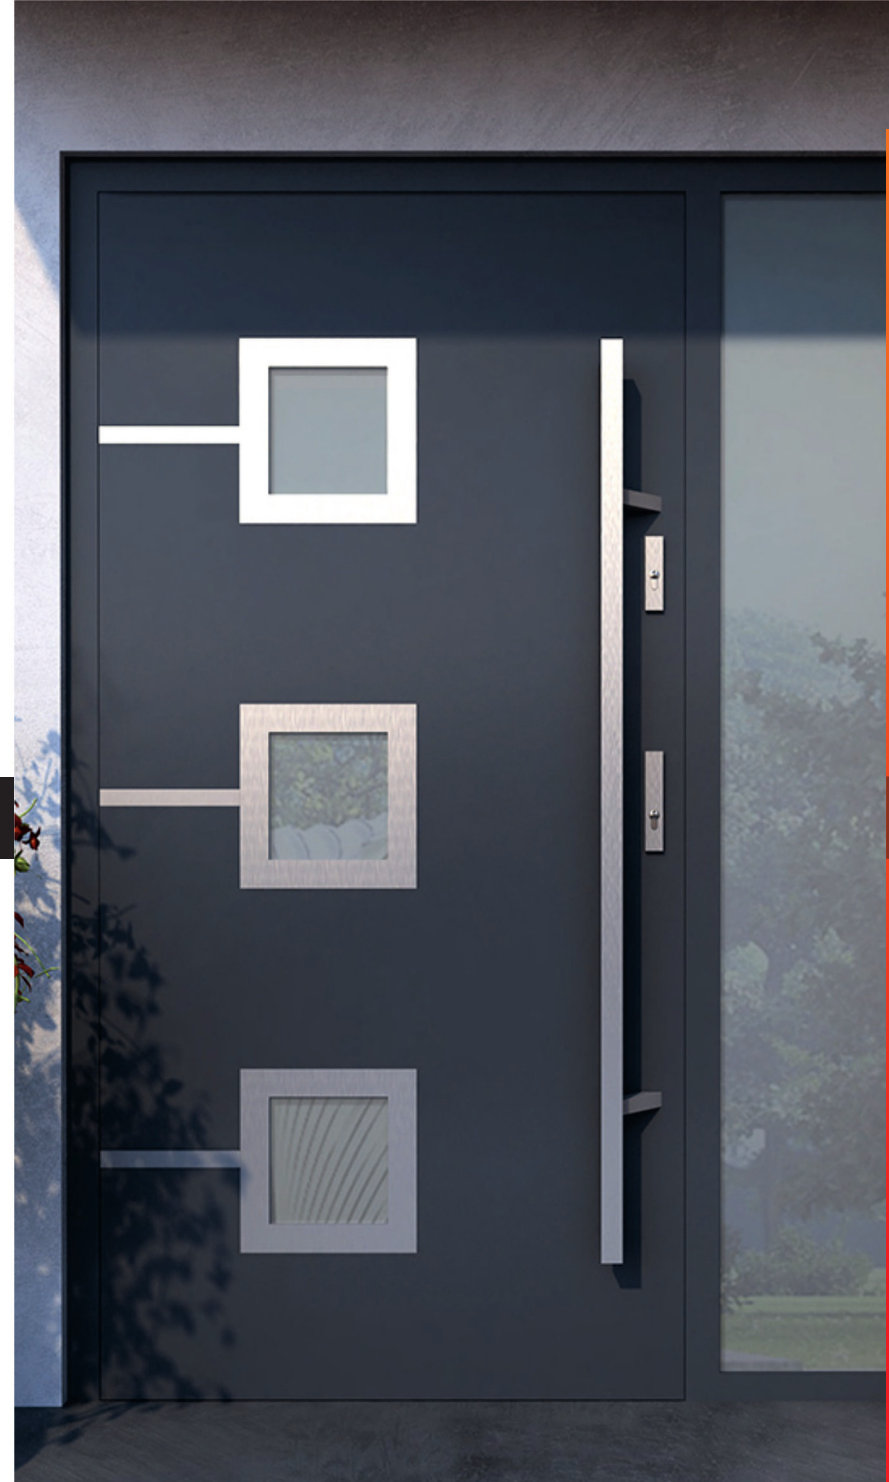

Dostupné délky:
500 mm
650 mm
800 mm
1400 mm

SP (INOX)

Madlo ušlechtilá ocel

45°

Dostupné délky:
500 mm
650 mm
800 mm
1400 mm
1800 mm

CW (INOX)

Madlo ušlechtilá ocel

2600