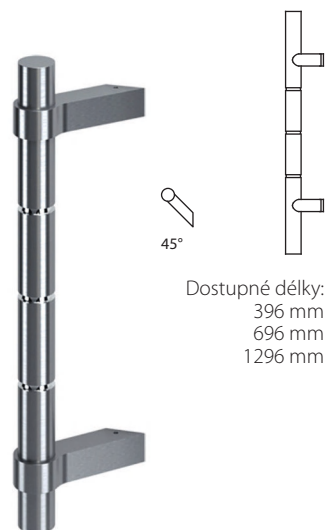

Dostupné délky:
 300 mm
 400 mm
 500 mm
 580 mm
 600 mm
 800 mm
 1000 mm
 1200 mm
 1400 mm
 1600 mm

PA 45-F
 FI 30

45° 90°

Dostupné délky:
500 mm
600 mm
650 mm
800 mm
1000 mm
1200 mm
1400 mm
1600 mm
1800 mm

SS (INOX)

Madlo ušlechtilá ocel

45°

Dostupné délky:
500 mm
650 mm
800 mm
1400 mm

CS (INOX)

Madlo ušlechtilá ocel

45°

Dostupné délky:
500 mm
650 mm
800 mm
1000 mm
1200 mm
1400 mm
1600 mm
1800 mm

PR 45 (INOX)

Madlo ušlechtilá ocel

MADLA

45°

Dostupné délky:
396 mm
696 mm
1296 mm

SE (INOX)

Madlo ušlechtilá ocel

45°

Dostupné délky:
500 mm
650 mm
800 mm
1400 mm

SP (INOX)

Madlo ušlechtilá ocel

45°

Dostupné délky:
500 mm
650 mm
800 mm
1400 mm
1800 mm

CW (INOX)

Madlo ušlechtilá ocel

2600