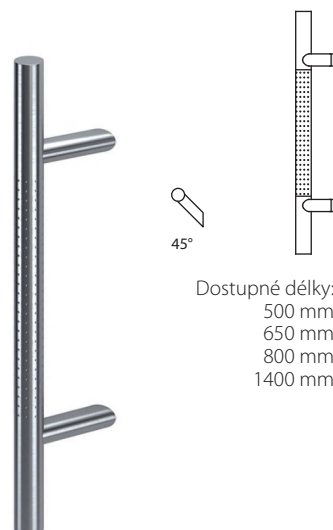

SS (INOX)

Madlo ušlechtilá ocel

45°

Dostupné délky:
500 mm
650 mm
800 mm
1400 mm

CS (INOX)

Madlo ušlechtilá ocel

45°

Dostupné délky:
500 mm
650 mm
800 mm
1000 mm
1200 mm
1400 mm
1600 mm
1800 mm

PR 45 (INOX)

Madlo ušlechtilá ocel

MADLA

45°

Dostupné délky:
396 mm
696 mm
1296 mm

SE (INOX)

Madlo ušlechtilá ocel

45°

Dostupné délky:
500 mm
650 mm
800 mm
1400 mm

SP (INOX)

Madlo ušlechtilá ocel

45°

Dostupné délky:
500 mm
650 mm
800 mm
1400 mm
1800 mm

CW (INOX)

Madlo ušlechtilá ocel

2600