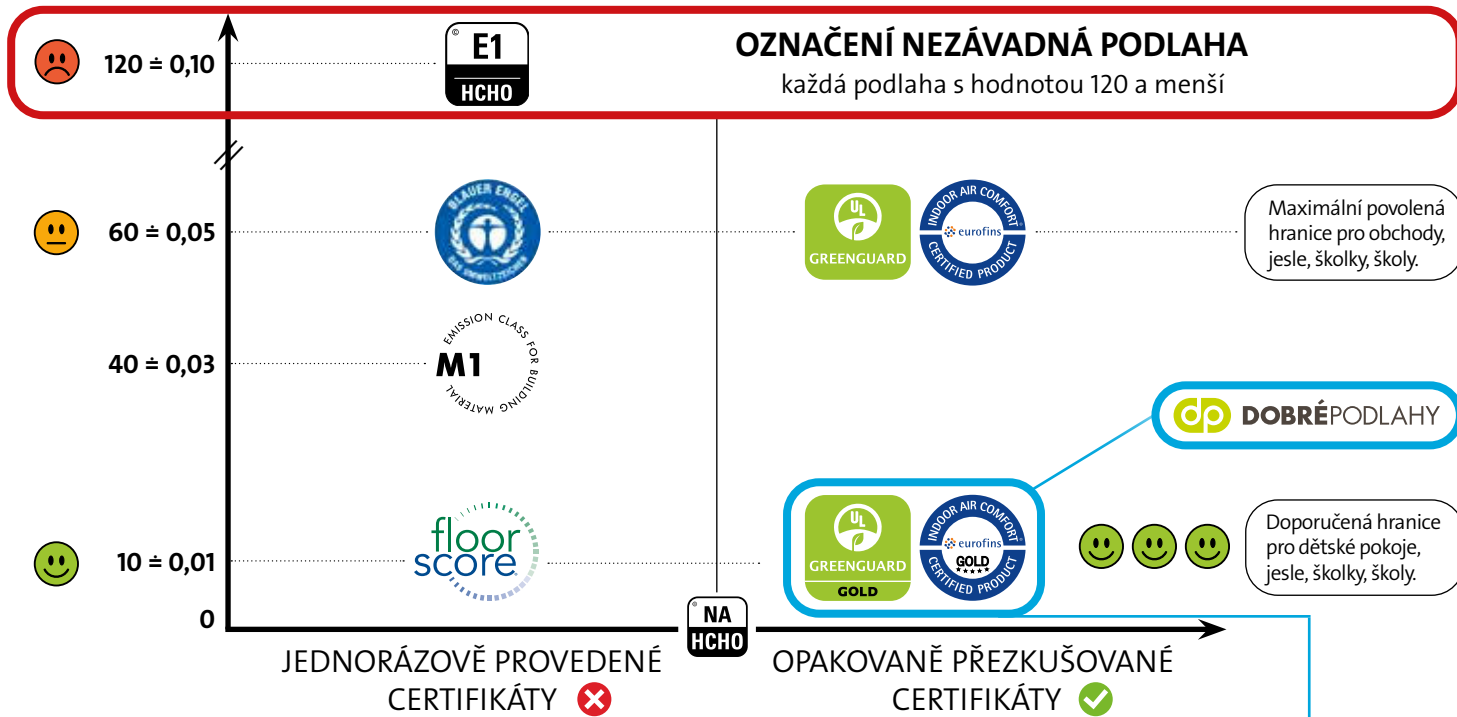

Její speciální úprava zajiřtuje ostrou kresbu vzoru podlahy a průhledná vrstva zůstává stále čirá.

Celková tlouřka
pouze 2 mm

Stabilizační vrstva

Patentovaná celoplořná stabilizační vrstva zajiřtuje vysokou rozměrovou stabilitu a odolnost v tlaku.

Eliminuje nedostatky skelné mřířky, především prokreslování mřířky v průběhu řasu do vzoru.

Základní vrstva

Pro stabilní a dlouhodobou životnost podlahy.

VÍTE JAK POZNÁTE ZDRAVOU PODLAHU? HLEDEJTE GOLD!

MÍRA NEZÁVADNOSTI PODLAH – EMISNÍ CERTIFIKÁTY

TVOC [$\mu\text{g}/\text{m}^3$] = max. povolené množství všech těkavých organických látek v podlaze

OBSAH FORMALDEHYDU [$\mu\text{g}/\text{m}^3 = \text{ppm}$] = max. povolené množství v podlaze

KVALITA EMISNÍCH CERTIFIKÁTŮ