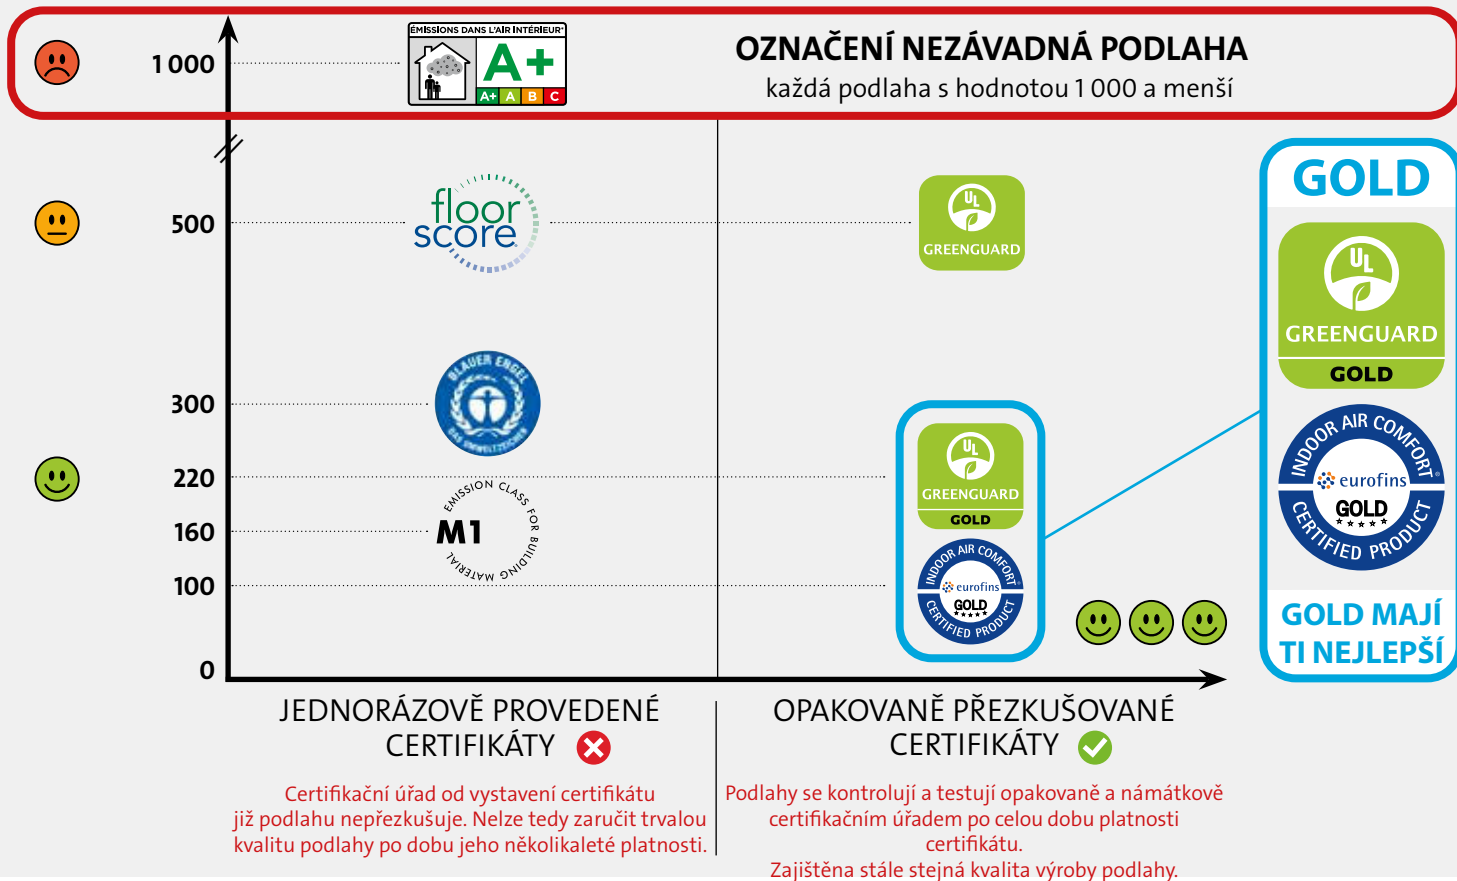

Její speciální úprava zajiřtuje ostrou kresbu vzoru podlahy a průhledná vrstva zůstává stále čirá.

Celková tlouřka
pouze 2 mm

Stabilizační vrstva

Patentovaná celoplořná stabilizační vrstva zajiřtuje vysokou rozměrovou stabilitu a odolnost v tlaku.

Eliminuje nedostatky skelné mřířky, především prokreslování mřířky v průběhu řasu do vzoru.

Základní vrstva

Pro stabilní a dlouhodobou životnost podlahy.

VÍTE JAK POZNÁTE ZDRAVOU PODLAHU? HLEDEJTE GOLD!

MÍRA NEZÁVADNOSTI PODLAH – EMISNÍ CERTIFIKÁTY

TVOC [$\mu\text{g}/\text{m}^3$] = max. povolené množství všech těkavých organických látek v podlaze

OBSAH FORMALDEHYDU [$\mu\text{g}/\text{m}^3 = \text{ppm}$] = max. povolené množství v podlaze

KVALITA EMISNÍCH CERTIFIKÁTŮ