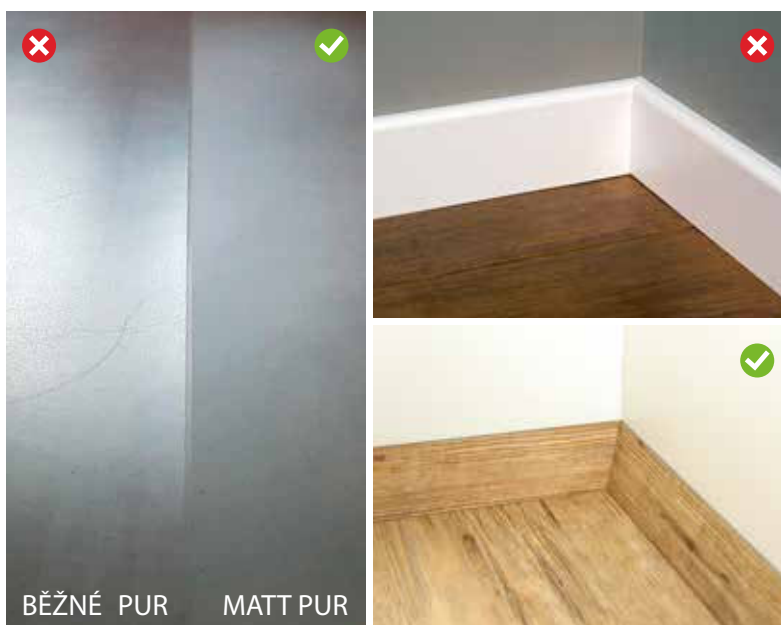

+ SNADNÁ ÚDRŽBA

Nová vylepšená povrchová úprava **MATT PUR** je ještě odolnější proti poškození než dřívě. Je matná a proto působí přirozeně jako skutečná dřevěná podlaha nebo kámen. Je praktická, snadněji a rychleji se udržuje.

Běžné povrchové úpravy jiných značek jsou lesklé nebo polomatné. Proto jsou na nich rychle a snadno vidět poškození, nečistoty nebo denní prach. Vyžadují tak častější úklid než naše podlahy s přirozeně matným povrchem.

Chcete mít ještě snadnější a jednodušší údržbu a úklid? Položte vinylovou podlahu všude včetně koupelny. Podlaha v koupelně bude teplá a příjemná na dotek a oproti dlažbě neklouže. Již žádné čištění spár mezi kachličkami. Jeden čistící prostředek pro celou podlahu.