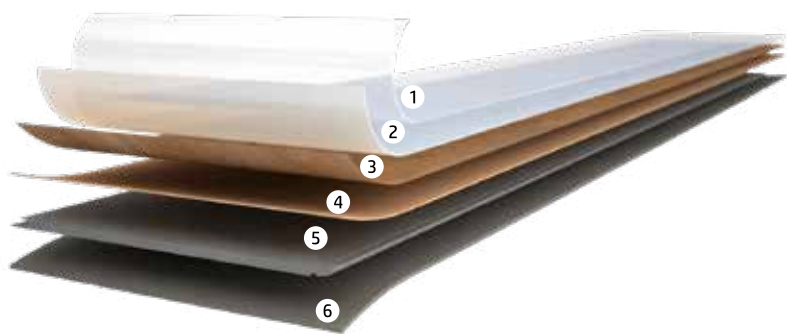

KOMPOZIT

rigidní kompozitní technologie včetně integrované podložky IXPE

- 1 Vysoce odolná matná ochranná vrstva MATT PUR
- 2 Nášlapná vrstva
- 3 Dekorativní film
- 4 Comfort Core – pružná vinylová vrstva pro odhlučnění
- 5 Extrémně tuhá nosná deska Rigid Composite Board (RCB)
- 6 Integrovaná voděodolná podložka IXPE s velmi vysokou životností a útlumem hluku