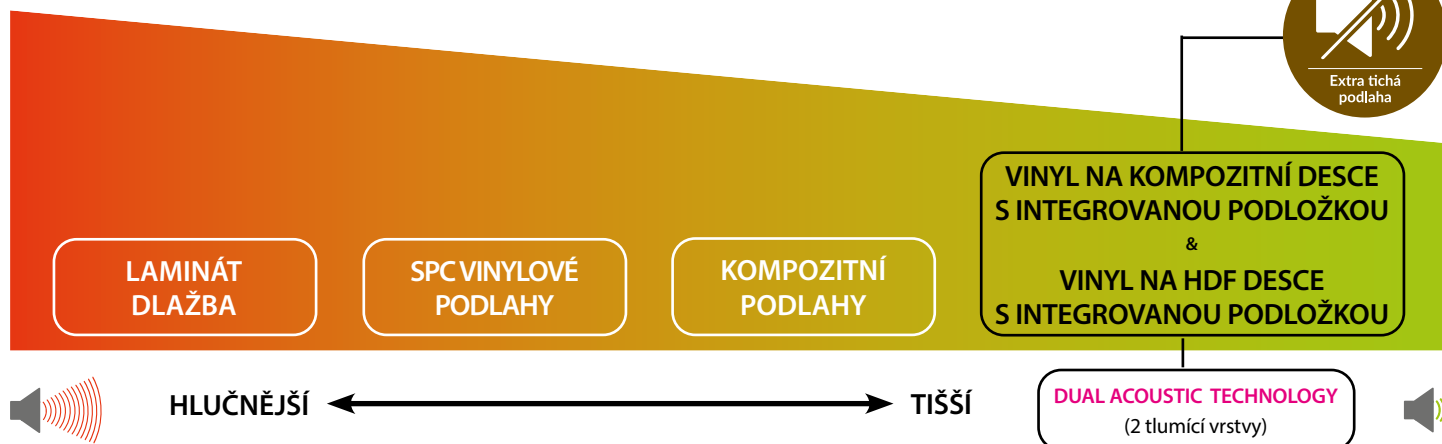

Která podlaha nejvíc tlumí hluk a je tedy nejtišší? Útlum hluku dle typu podlahy.