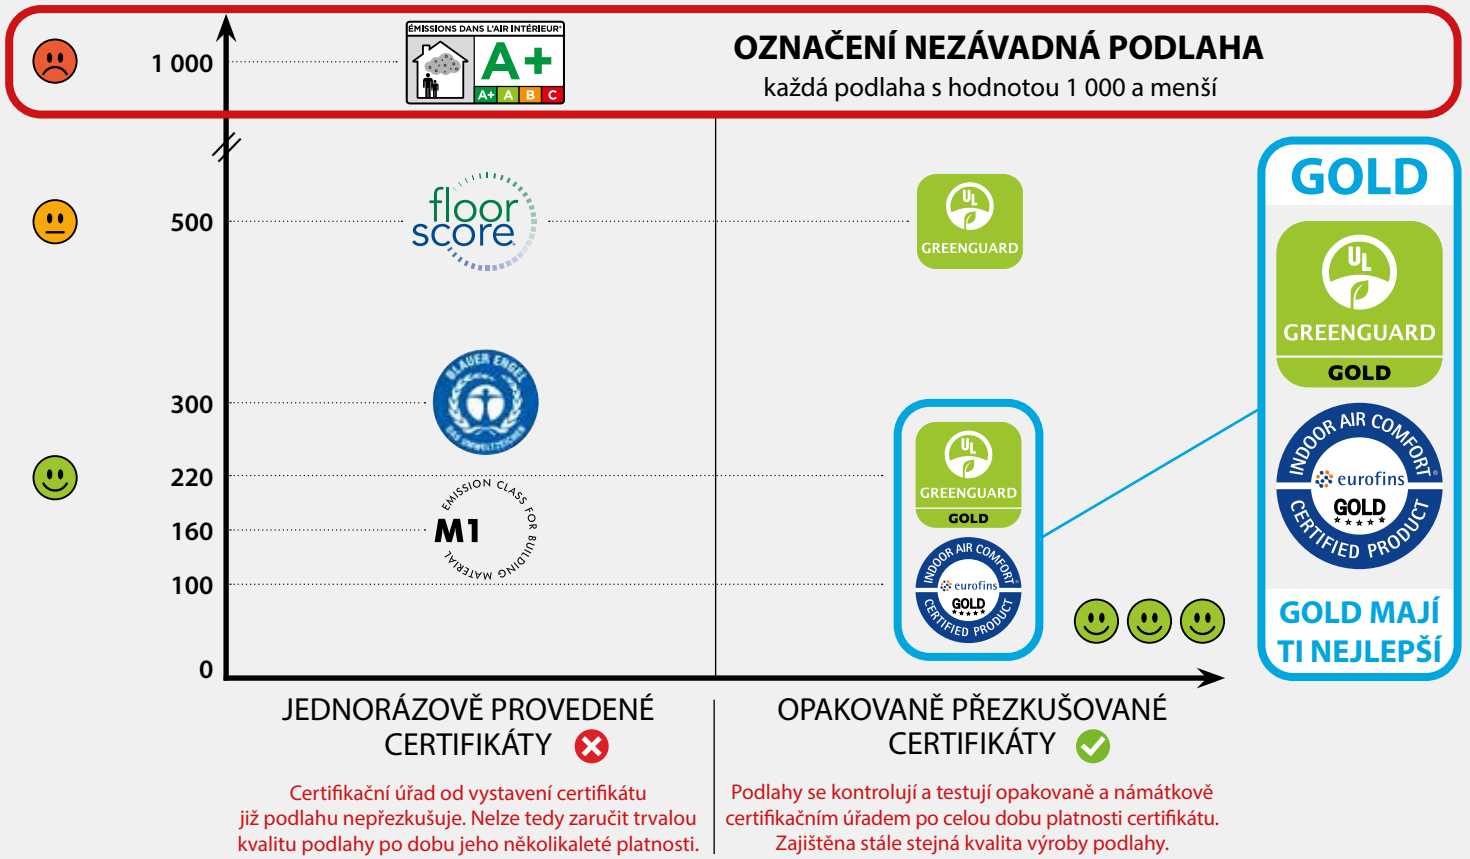

Která podlaha nejvíc tlumí hluk a je tedy nejtišší? Útlum hluku dle typu podlahy.

VÍTE JAK POZNÁTE ZDRAVOU PODLAHU? HLEDEJTE GOLD!

MÍRA NEZÁVADNOSTI PODLAH – EMISNÍ CERTIFIKÁTY

TVOC [$\mu\text{g}/\text{m}^3$] = max. povolené množství všech těkavých organických látek v podlaze

OBSAH FORMALDEHYDU [$\mu\text{g}/\text{m}^3$ = ppm] = max. povolené množství v podlaze

KVALITA EMISNÍCH CERTIFIKÁTŮ

	EMISSIONS DANS L'AIR INTERIEUR A+	INDOOR AIR COMFORT CERTIFIED PRODUCT	floor score	GREENGUARD	BLAUER ENGEL	M1	OP DOBRÉ PODLAHY
Testováno na ftaláty	❌	✅	❌	❌	❌	❌	✅
Opakovaně přezkušované	❌	✅	❌	✅	❌	❌	✅