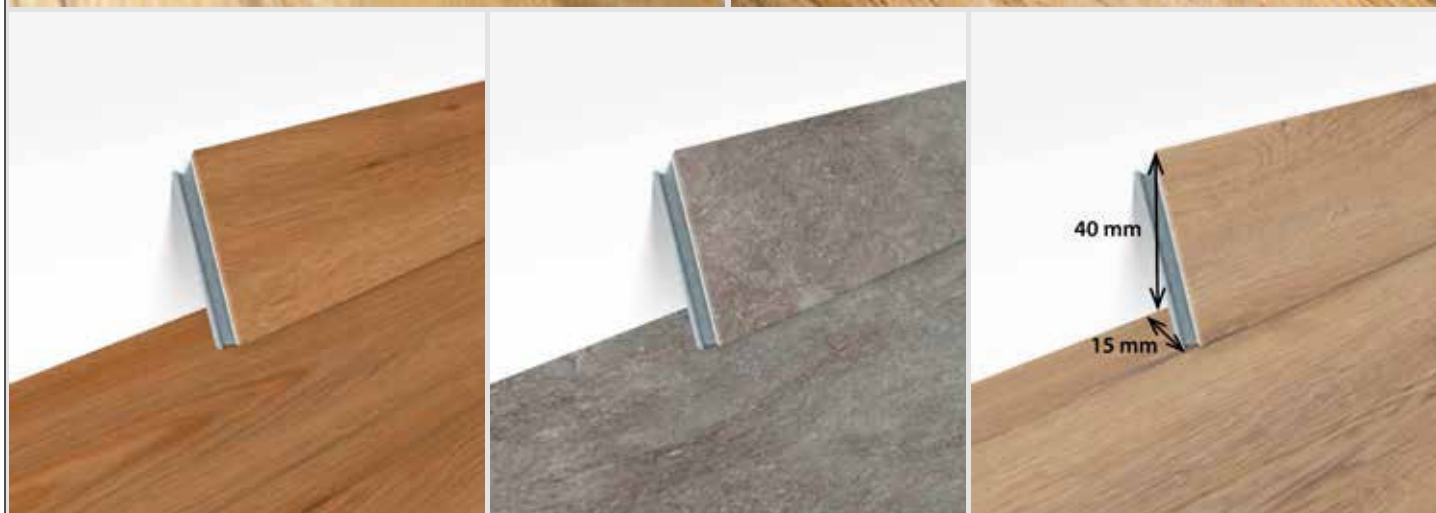

SOKLOVÉ LIŠTY Z VINYLU (originální vyrobené z podlahy)

	Kolekce	Konstrukce lišt	Délka [mm]	Šířka [mm]
Conceptline / Conceptline Acoustic Click	30520, 30521, 30522	Kompozit	609	15
Conceptline / Conceptline Acoustic Click	30101, 30102, 30115	Kompozit	910	15
Conceptline / Conceptline Acoustic Click	30107, 30111, 30112, 30120–30130	Kompozit	1 212	15
Projectline / Projectline Acoustic Click	55604, 55605, 55620, 55621, 55622	Kompozit	609	15
Projectline / Projectline Acoustic Click	55222	Kompozit	910	15
Projectline / Projectline Acoustic Click	55201, 55205, 55220, 55221, 55223, 55601	Kompozit	1 212	15

Soklové lišty se spojují pomocí zámku a montují se na montážní lepidlo (např. Mamut, Sikaflex 118). Lišty jsou bez komponentů.

Soklová lišta zkosená **K40**