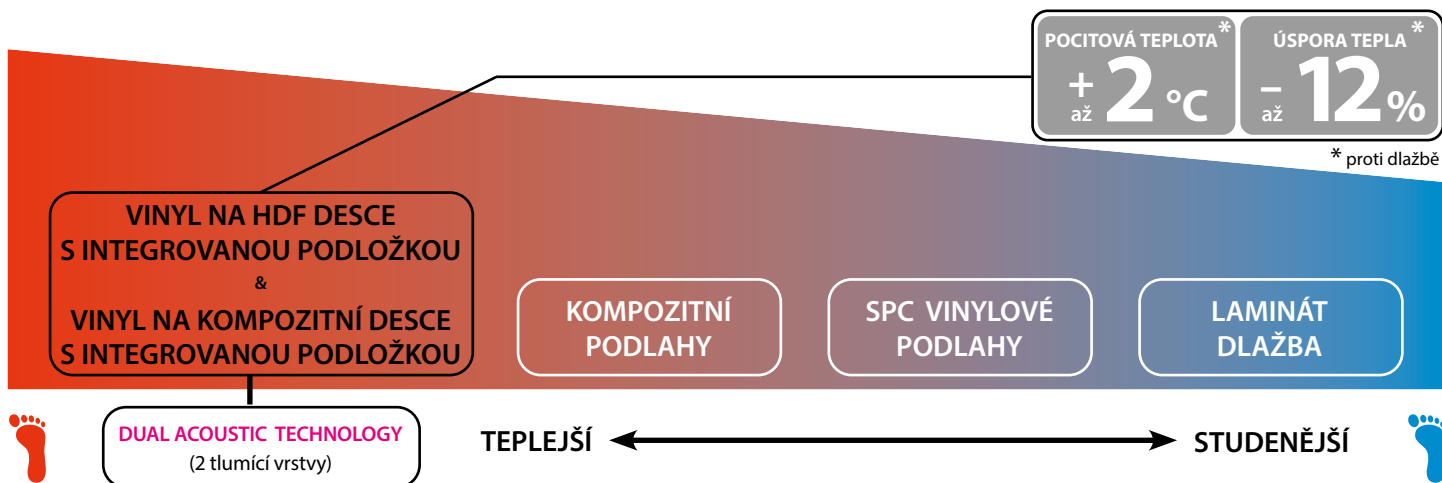

+ STABILNÍ PODLAHY NA PODLAHOVÉ TOPENÍ

Obě naše konstrukční varianty jsou ideální pro teplovodní i elektrické podlahové topení.

NAŠE VINYLOVÉ PODLAHY CLICK SE NIKDY NELEPÍ!

Nalepení clickové podlahy je často u konkurence podmínkou záruky.

Co dělá podlahu stabilní podlahou a tím ji není nutné lepit?

- Nové kvalitní vstupní suroviny (konkurenční podlahy obsahují 30 až 55 % recyklátu pro snížení výrobní ceny)
- Kompozitní nosná deska (RCB)
- Integrovaná podložka tlumící hluk
- Nepoužíváme vertikální zámky

Která podlaha studí a na které se cítíte příjemně? Tepelný komfort dle typu podlahy (pocitová teplota).