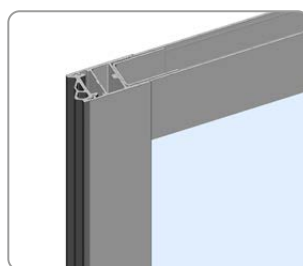

# SESTAVA AUTOMATICKÝCH DVEŘÍ

Bezrámové křídlo

Hliníkový rám 25 mm

Hliníkový rám 38 mm

Hliníkový rám 50 mm s PTM\*

Základní prvky automatických dveří tvoří pohonná jednotka a posuvná dveřní křídla.

Dveřní křídla se vyrábí z hliníkových profilů, které jsou pevné a zároveň dodávají dveřím elegantní vzhled. Výběr profilu závisí na požadavku na izolaci, způsobu užití dveří.