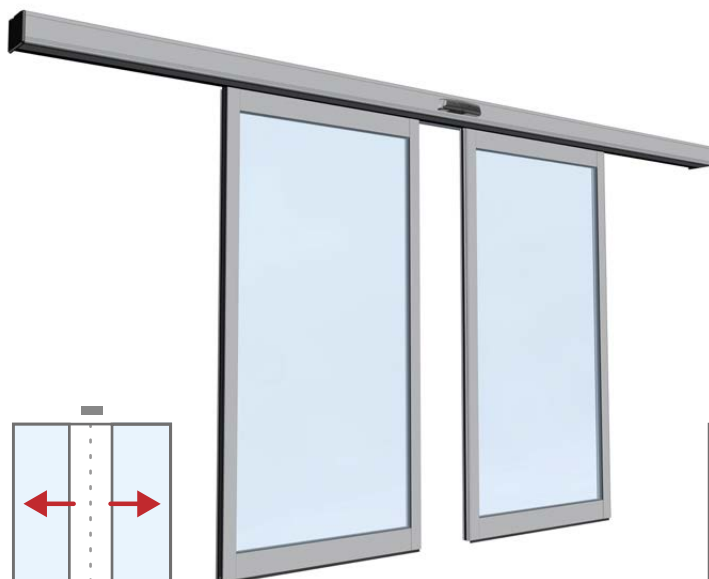

Křídla se posouvají za sebe k jedné straně

Posuvné dveře využívají **pohybové čidlo** pro detekci pohybu osob, pomocí kterého se dveře automaticky otevřou.

Bezpečnostní čidlo zase kontroluje přítomnost v prostoru mezi posuvnými křídly a nedovolí náhodné sevření osob nebo předmětů.

Typickými zástupci posuvných dveří jsou dveře lineární v provedení níže.

POSUVNÉ DVEŘE

Křídla se posouvají od středu do stran

TELESKOPICKÉ DVEŘE