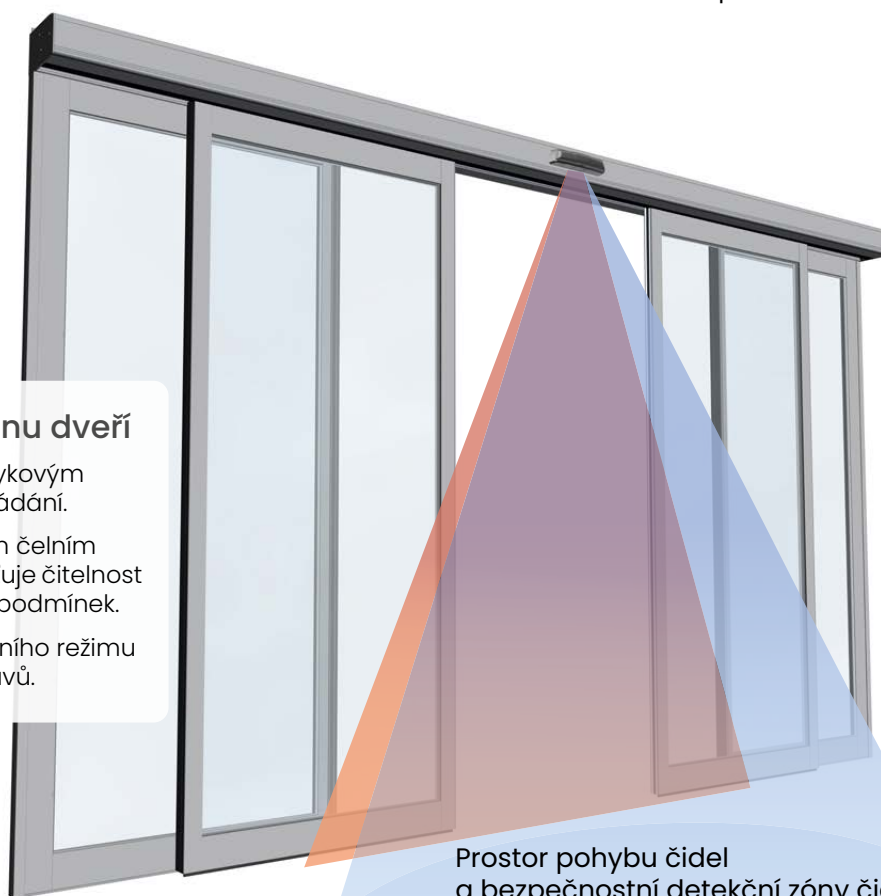

## Ovládací prvky dveří uvnitř budovy

Bezkontaktní spínač  
Clean Switch

Celoplošné tlačítko

Únikové tlačítko

Loketní spínač

## Ovládací panel pohonu dveří

- Ovladač s kapacitním dotykovým displejem pro intuitivní ovládání.
- LED podsvícení s ochraným čelním sklem proti poškození zajišťuje čitelnost za zhoršených světelných podmínek.
- Panel slouží k volbě provozního režimu a zobrazení provozních stavů.

Prostor pohybu čidel  
a bezpečnostní detekční zóny čidla  
Dveře jsou osazeny kombinovaným čidlem pro detekci pohybu osob (modré pole) a přítomnosti osoby (červené pole)