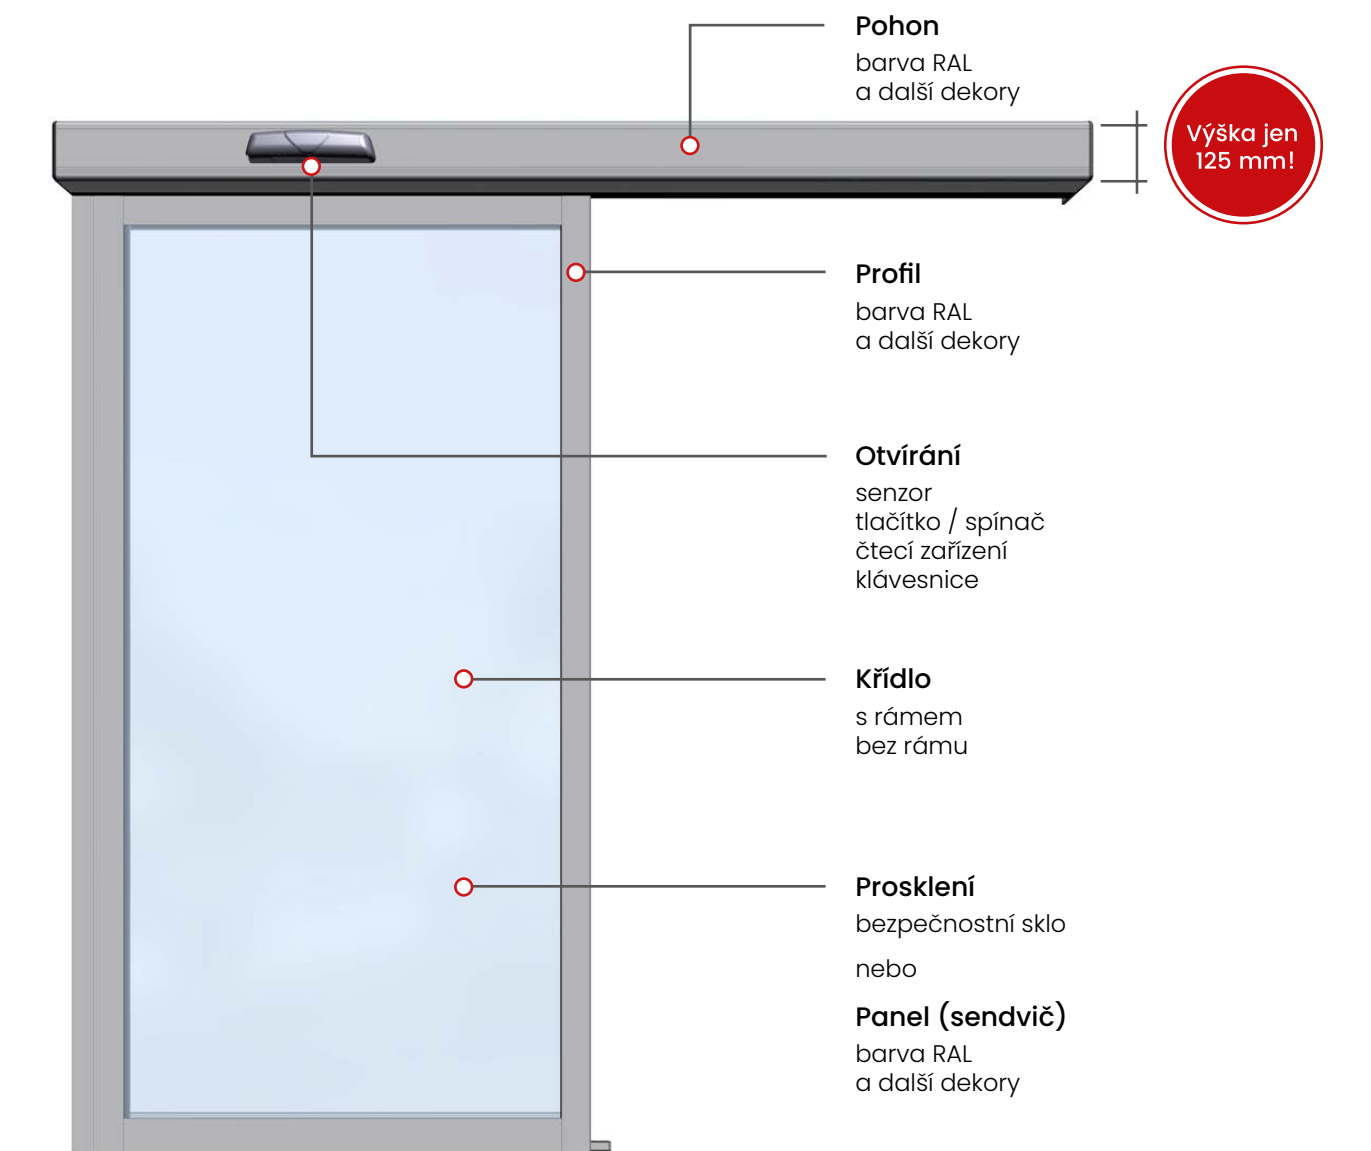

Ovládací panel nabízí výběr provozních režimů. LED podsvícení zajišťuje čitelnost symbolů. Jednotlivé režimy reprezentují symboly:

Ovládací panel

Otevřené  
dveře

Zavřené / zamčené  
dveře

Automatický  
obousměrný  
provoz

# SESTAVA AUTOMATICKÝCH DVEŘÍ

Bezrámové křídlo

Hliníkový rám 25 mm

Hliníkový rám 38 mm

Hliníkový rám 50 mm s PTM\*

Základní prvky automatických dveří tvoří pohonná jednotka a posuvná dveřní křídla.

Dveřní křídla se vyrábí z hliníkových profilů, které jsou pevné a zároveň dodávají dveřím elegantní vzhled. Výběr profilu závisí na požadavku na izolaci, způsobu užití dveří.