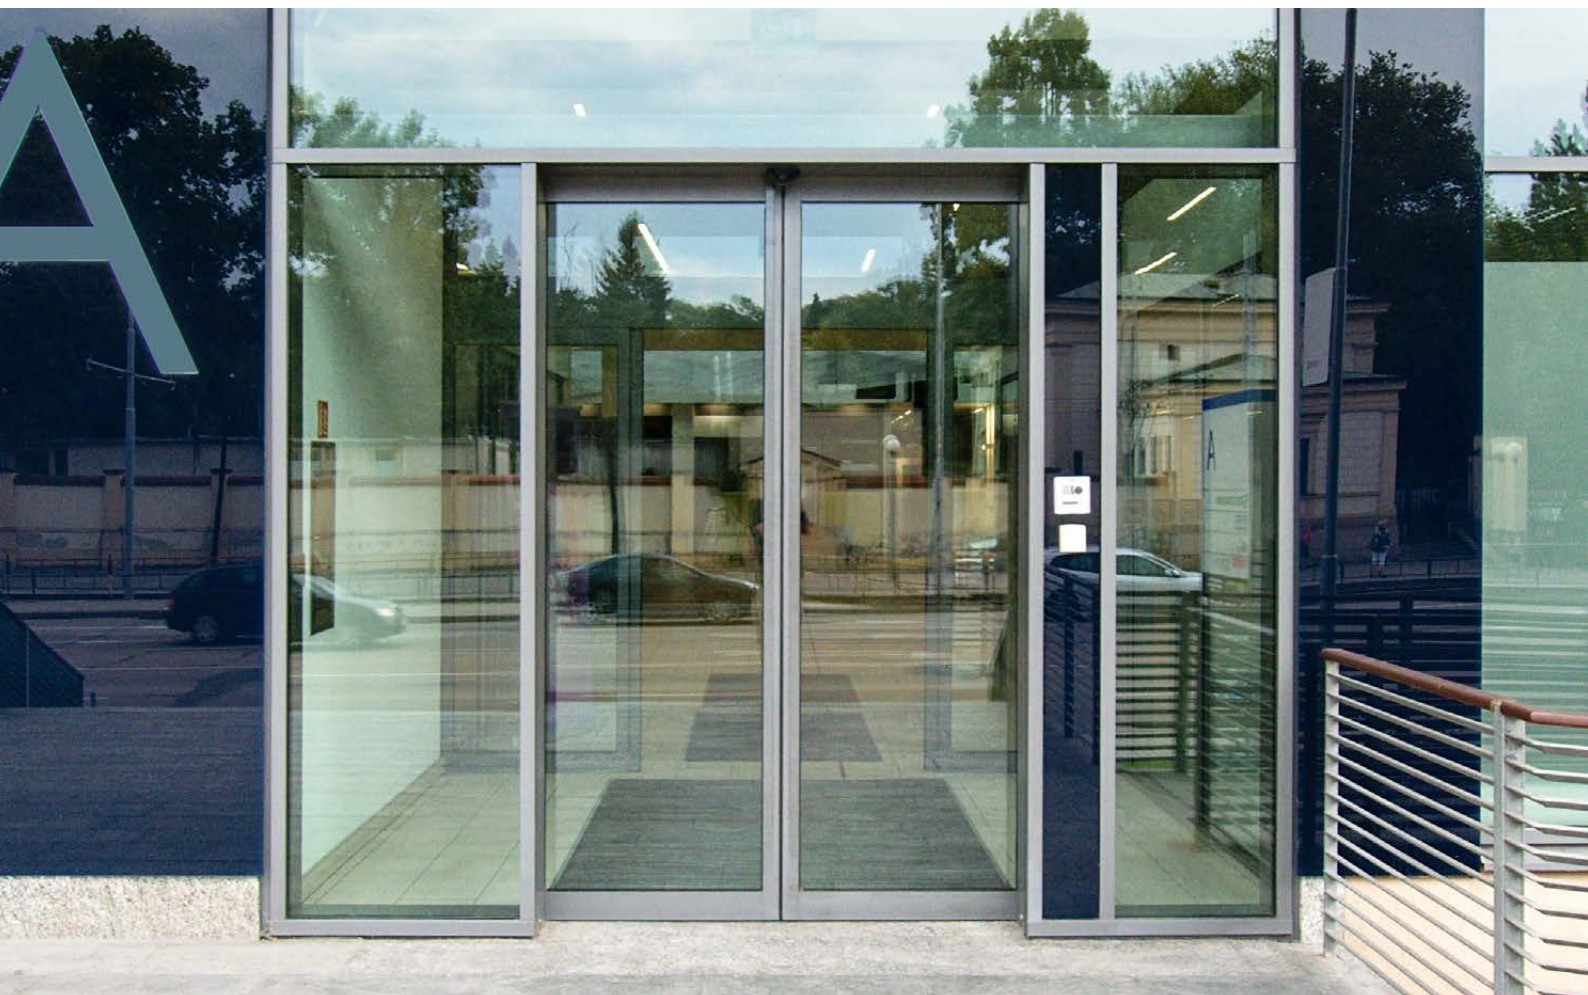

KOMERČNÍ PROSTORY

Posuvné dveře TRIDO využívají retailové prodejny, sítě čerpacích stanic, ale také provozovatelé administrativních budov.

Jednoduché a komfortní nastavení provozních režimů patří mezi stěžejní výhody při obsluze posuvných dveří TRIDO.

Nejčastější funkcí je přepnutí ze stavu zavřeno do automatického provozu a naopak. Celoročně lze také využít režim částečného otevření dveří. Užitečnou volbou je trvalé otevření dveří - ideální při stěhování nebo větrání.

Další praktickou funkci představuje jednosměrný režim, který umožní posledním zákazníkům pohodlný odchod z prodejny před ukončením provozní doby.

Při výpadku proudu se o řešení nouzového stavu postará záložní baterie integrovaná pod krytem pohonu. Obsluhující personál má k dispozici informace o stavu baterie a hlášení pro servis.

K dalším možnostem obsluhy patří uzamčení ovládání pro veřejnost a reset systému. Pro úklid je dostupné manuální posouvání křidel.

Volitelně doplňky, na které můžeme automatické dveře lehce připojit, jsou dálkové ovládání, klíčové spínače, napojení na čtečky čipů a karet, popřípadě na EPS, EZS nebo teplovzdušnou clonu.

Externí/interní použití

Nízká spotřeba

Přizpůsobení na míru

Volba režimů a doplňků

Bezpečnostní třída RC2