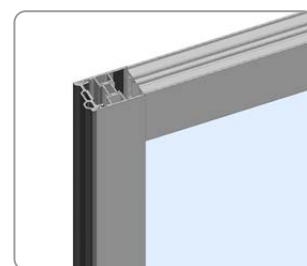

# SESTAVA AUTOMATICKÝCH DVEŘÍ

Bezrámové křídlo

Hliníkový rám 25 mm

Hliníkový rám 38 mm

Hliníkový rám 50 mm s PTM\*

Základní prvky automatických dveří tvoří pohonná jednotka a posuvná dveřní křídla.

Dveřní křídla se vyrábí z hliníkových profilů, které jsou pevné a zároveň dodávají dveřím elegantní vzhled. Výběr profilu závisí na požadavku na izolaci, způsobu užití dveří.

Posuvné křídlo je zavěšeno na pohonné jednotce a ta je ukotvena ke zdi nebo k prosklené stěně.

V současnosti se montují **pohony nové generace s krytem o výšce pouhých 125 mm**. Vytváří moderní design dveří a působí decentně. V některých případech