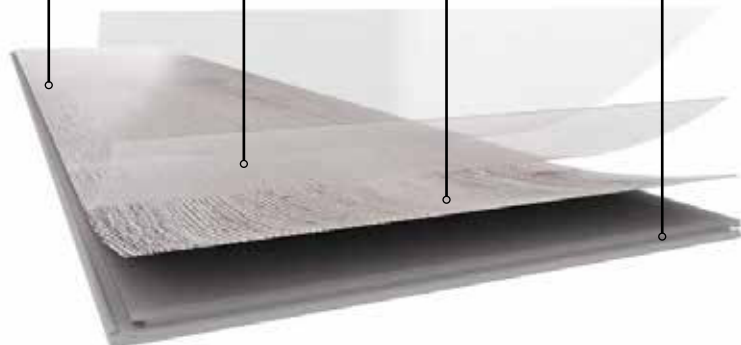

Tvrdost a trvanlivost jako přírodní kámen

Flexibilita moderních polymerů založených na karbonových molekulách

Dvě vrstvy laku samostatně tvrzené UV zářením

Nášlapná vrstva

Vrstva dekoru

HD Mineral Core

VÍCE NEŽ JEN ECO