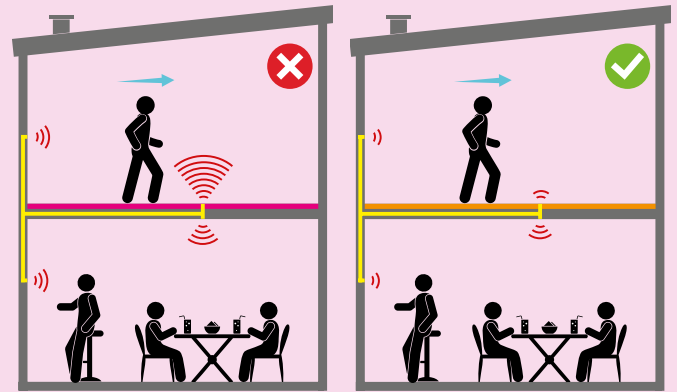

SNÍŽENÍ HLUKU V MÍSTNOSTI DLE TYPU PODLOŽKY

Standardní XPS

Multiprotec Vinyl Click Acoustic 3in1

XPS 2,0 mm

PUM 2,2 mm