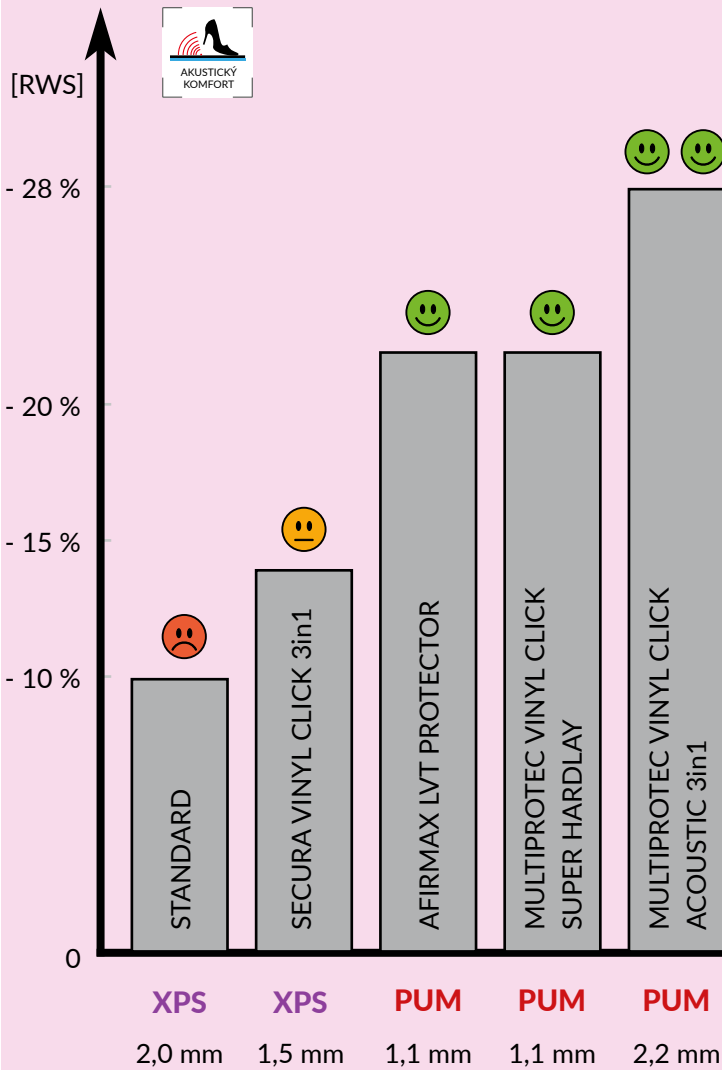

SNÍŽENÍ HLUKU V MÍSTNOSTI DLE TYPU PODLOŽKY

Standardní XPS

Multiprotec Vinyl Click Acoustic 3in1

XPS 2,0 mm

PUM 2,2 mm