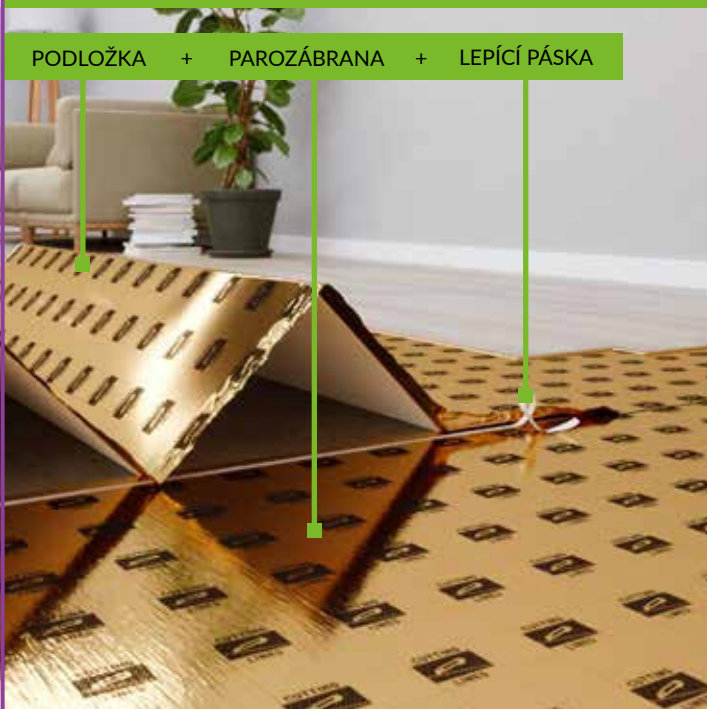

NAŠE ŘEŠENÍ 3 in 1 ÚSPORA ČASU A PENĚŽ

PODLOŽKA + PAROZÁBRANA + LEPÍCÍ PÁSKA

XPS PODLOŽKY