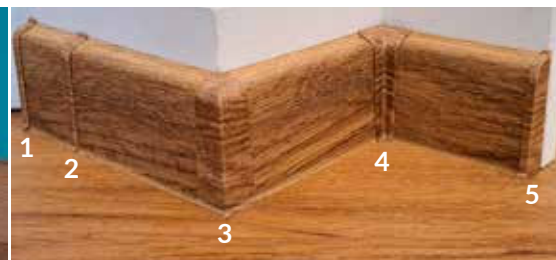

HYBRID TECHNOLOGY

OHEBNÁ

VODĚODOLNÁ

NENÍ POTŘEBA SILIKON

MONTÁŽ „NA POKOS“

MONTÁŽ S KOMPONENTY

1 Koncovka levá 2 Spojka 3 Roh 4 Kout 5 Koncovka pravá

RYCHLÁ MONTÁŽ NA KLIPSY