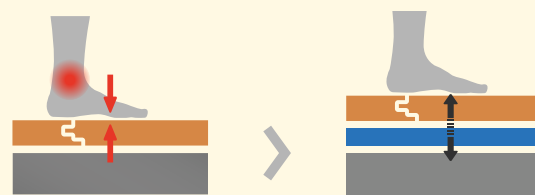

Šetrné ke kloubům, proti bolesti zad