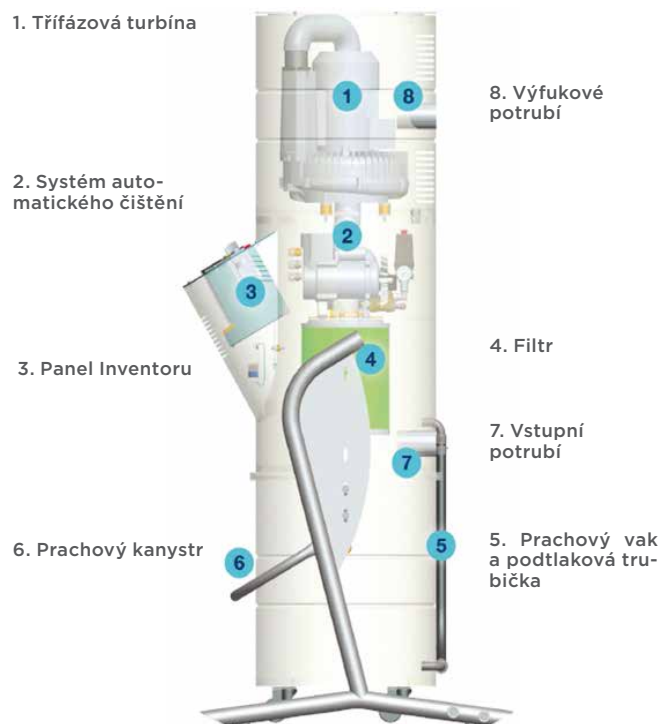

POPIS AGREGÁTU

PARAMETRY

MODEL	BC 126 M	BC 126 MA	BC 238 T	BC 238 TA
Počet uživatelů	1	1	1 - 2	1 - 2
Automatické čištění	ne	ano	ne	ano
Třída filtru	M	M	M	M
Filtr kartušový	ano	ano	ano	ano
Omyvatelný	ano	ano	ano	ano
Plocha filtru (m²)	2	2	2	2
Maximální průtok vzduchu (m³/h)	350	350	460	460
Pracovní průtok vzduchu při 160 mbar (m³/h)	180	180	340	340
Hlučnost (dB)	59	59	62,5	62,5
Max. příkon (kW)	2,6	2,6	4,2	4,2
Napětí (V)	230	230	400	400
Proud (A)	6,7	6,7	9,7	9,7
Invertor	ano	ano	ano	ano
Třída krytí IP	IP 20	IP 20	IP 20	IP 20
Objem prachového kanystřu (l)	90	90	90	90
Průměr vstupu / výfuku (mm)	63	63	63	63
Výška (cm)	178	178	178	178
Šířka (cm)	70	70	70	70
Hloubka (cm)	85	85	85	85
Hmotnost (kg)	104	112	104	112