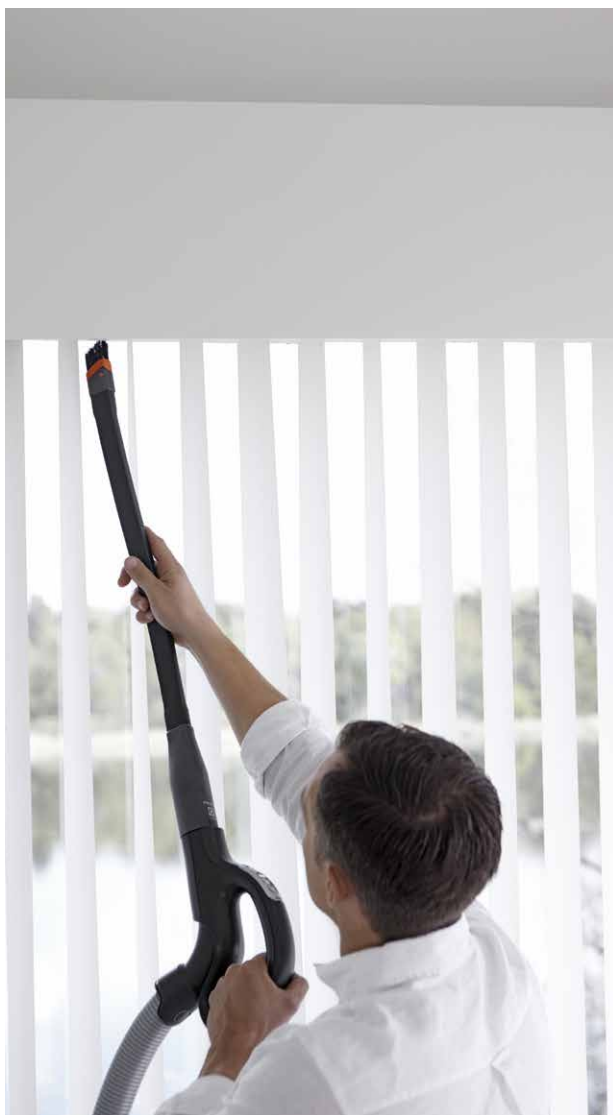

DELICATE CARE

Pro povrchy, které vyžadují extra péči

- Odstraňuje nejmenší částice a prach ze všech jemných povrchů vašeho domova
- Speciální kartáč opatřený velkou plyšovou plochou pro odstraňování chlupů a vlasů z čalouněného nábytku
- Univerzální utěrka z mikrovláken pro všechny povrchy