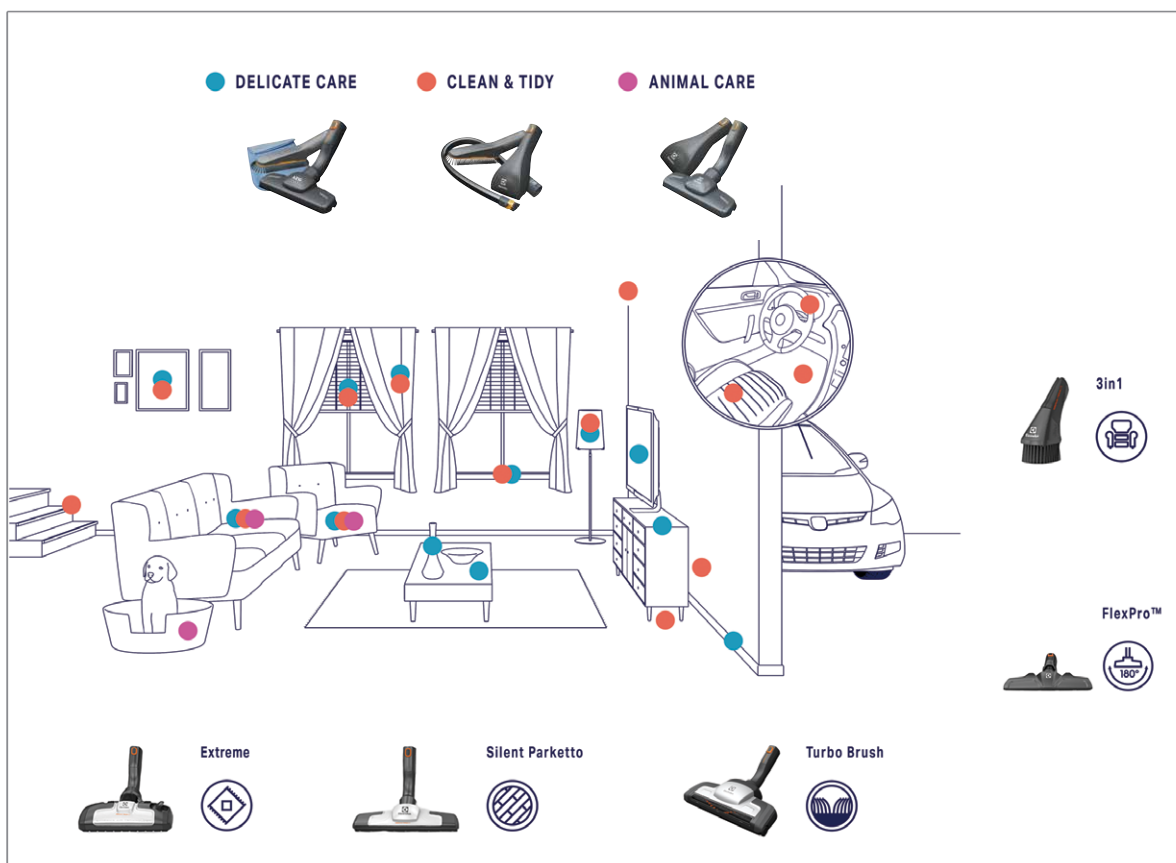

NÁSTAVCE

FLEXPRO

Pouhým pootočením madla dosáhnete i do těch nejméně přístupných míst

- Natočení o 180° pro snadný úklid pevných podlah, koutů místností a pod sedacími soupravami
- Dostatečně nízký pro úklid pod, nad i za nábytkem
- Měkký kartáč a měkčená kolečka pro čištění pevných podlah

SILENT PARKETTO

Péče o pevné povrchy a krytiny

- Extra jemný 100% přírodní vlas a měkká pojezdová kolečka pro snadný úklid pevných podlah včetně dlažby, dřeva, linolea, mramoru apod.
- Extra široký kartáč 330mm pro vysátí nejmenších částic ze všech mezer a drážek
- Vylepšený design s nízkou hladinou hluku

MINITURBO BRUSH

Ideální pro maximální sběr vláken i vlasů

- Výkonný rotační kartáč je jemný k čalouněným povrchům ale i účinný proti prachu a zvířecím chlupům
- Umožňuje snadné čištění ve stísněných místech, jako jsou autosedačky nebo schody v domě

TURBO BRUSH

Zažijte důkladný úklid všech koberců

- Velice výkonná turbína pohání rotační kartáč pro hluboko usazený prach, chlupy a vlákna
- Otevírací víko v horní části rotačního kartáče umožní odstranit zachycené nečistoty

EXTREME

Úklid všech podlah jedním tahem

- Měkčená pojezdová kolečka pro snadný pohyb na pevných podlahách a kobercích
- Navržen pro optimální úklid na jakémkoliv povrchu
- Robustní a odolný design se spodní kovovou deskou

3 IN 1

Geniální úklid - vše v jenom kartáči

- Perfektní pro povrchy a nábytek jako jsou knihovny, stoly a sokly
- Perfektní pro úzké prostory
- Perfektní pro úklid čalounění

PIKTOGRAM