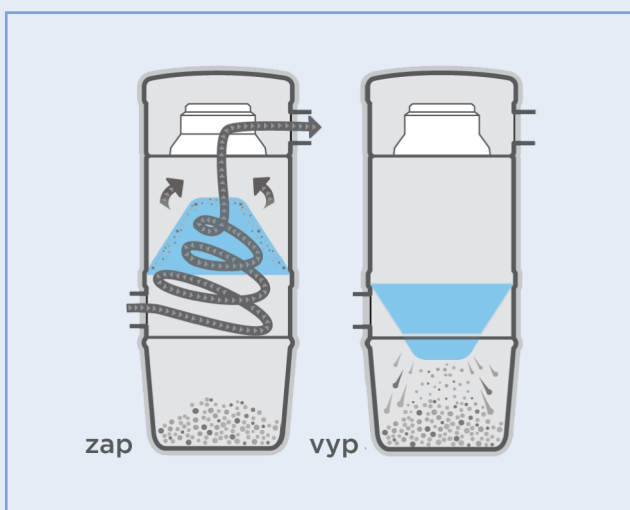

INVERTED SYSTEM

Inverted
ELECTROLUX CLEAN AIR TECHNOLOGY
system

Systém filtrace - alfa i omega všech kvalitních systémů centrálního vysávání a pro společnost BEAM Electrolux nejdůležitější parametr, kterým se odlišuje od levné konkurence. Je průkopníkem a propagátorem samočisticího filtru, kdy uživatel nemusí filtr čistit, oplachovat nebo práť.

Centrální vysavače zn. BEAM využívají technologii uceleně označovanou jako „Inverted system“. Jedná se o aplikaci unikátního principu velkoplošného, samočisticího, vertikálně pohyblivého filtru, která dokáže nečistoty zachytit. Po vypnutí vysavače nečistoty samy spadnou do prachového kanystru.

Právě tato kombinace všech operací, tedy velkoplošného filtru o ploše až 0,7 m², filtračního vaku se schopností vertikálního pohybu a samočisticího principu, dělá „Inverted system“ nepřekonatelným. Přidáme-li k tomu i fakt, že materiál filtru není jen tak obyčejnou látkou, avšak nejkvalitnější tkaninou systému Gore™, neměl by být překvapující ani laboratorními zkouškami prověřený fakt, že agregáty BEAM jsou schopny zachytit 98 % všech vysátých nečistot až do velikosti 0,3 micronu.