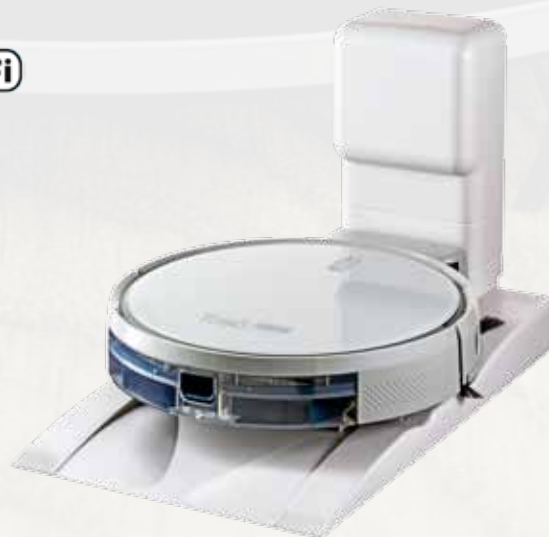

TUBO ROBO TR800 KTR800A

ZÁRUKA

2

ROKY

MADE IN

ITALY

Robotický vysavač Robo TR800 (ATR800) je možné zakoupit i samostatně bez základny pro centrální vysavač a používat jako klasický robotický vysavač.